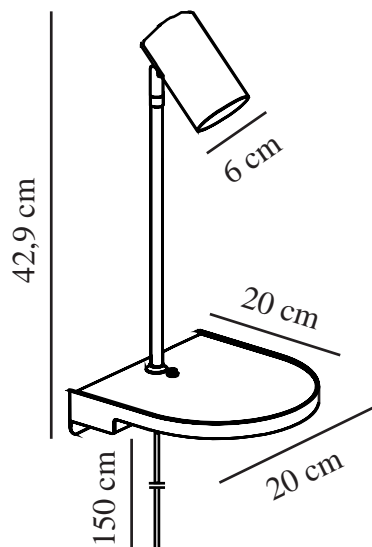

# CODY | VÆGLAMPE | SORT

2112001003

nordlux®

Spænding (V): 230 Volt  
IP-vurdering: IP20  
Maksimal pæreeffekt (W): 15W  
Klasse (klasse 1, klasse 2, klasse 3): Klasse 2 (Dobbelt isoleret)  
Pærefatning: GU10  
Placering af afbryder: På lampen

Primært materiale: Metal  
Ledningens farve: Sort  
Ledningens længde (cm): 150  
Ledningens overflademateriale: Plast  
Kan ledningen udskiftes?: False

Farve: Sort  
Højde (cm): 42.9  
Bredde (cm): 20  
Rørdiameter (cm): 1.13  
Skærm diameter (cm): 6  
Udendørssokkel, mål (cm): 20  
Længde (cm): 20  
Projektion (cm): 20  
Vippevinkel (°): 90  
Drejevinkel (°): 350

EAN-nummer: 5704924005114  
TUN: 2148695  
Varenummer: 2112001003

Stk. pr. master-kasse: 3  
Salgskasse, højde (cm): 39  
Salgskasse, bredde (cm): 21  
Salgskasse, dybde (cm): 21  
Salgskasse, volumen (m<sup>3</sup>): 0.0172  
Nettovægt af produkt (kg): 1.45