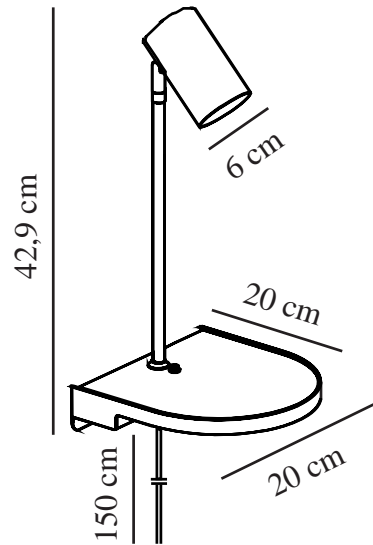

CODY | APPLIQUE MURALE | NOIR

2112001003

nordlux®

Tension (V): 230 Volt
Protection IP: IP20
Puissance maximale de l'ampoule (W): 15W
Classe (Classe 1, Classe 2, Classe 3): Classe 2 (Double isolation)
Culot d'ampoule: GU10
Installation du commutateur: Sur la lampe

Hauteur (cm): 42.9
Largeur (cm): 20
Diamètre du tube (cm): 1.13
Diamètre de l'abat-jour (cm): 6
Dimension socle extérieur (cm): 20
Longueur (cm): 20
Projection (cm): 20
Angle de basculement (°): 90
Angle de rotation (°): 350

Profondeur de la boîte de vente (cm): 21
Volume de la boîte de vente m³: 0.0172
Poids net du produit (kg): 1.45

Matière première: Métal
Couleur du câble: Noir
Longueur du câble (cm): 150
Matériau de surface du câble: Matière plastique
Le câble est-il remplaçable: False
Couleur: Noir

EAN: 5704924005114
TUN: 2148695
Numéro d'article: 2112001003
Pièces par unité d'emballage: 3
Hauteur de la boîte de vente (cm): 39
Largeur de la boîte de vente (cm): 21

- Design compact et minimaliste • Lampe de chevet multifonctionnelle • Port USB pour charger votre téléphone ou un autre appareil
- Petite étagère pour le rangement • Tête d'éclairage orientable pour une lumière