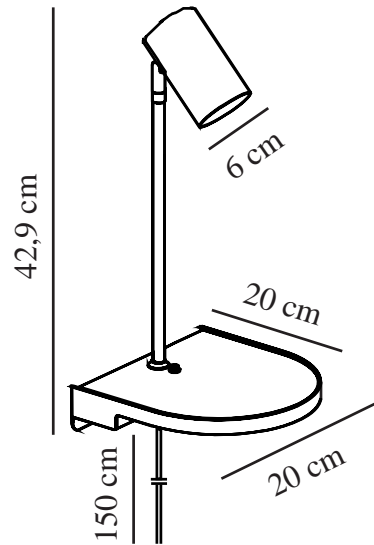

CODY | WANDVERLICHTING | ZWART

2112001003

nordlux®

Spanning (V): 230 Volt
IP-graad: IP20
Maximaal lampvermogen (W):
15W
Klasse (Klasse 1, Klasse 2,
Klasse 3): Klasse 2 (Dubbele
isolatie)
Lampfitting: GU10
Plaatsing schakelaar: Op het
armatuur

Primair materiaal: Metaal
Kleur van de kabel: Zwart
Lengte van de kabel (cm): 150
Oppervlaktemateriaal van de
kabel: Plastic

Is de kabel vervangbaar?: False
Kleur: Zwart

Hoogte (cm): 42.9
Breedte (cm): 20
Buisdiameter (cm): 1.13
Diameter kap (cm): 6
Maat basis voor buiten (cm): 20
Lengte (cm): 20
Projectie (cm): 20
Kantelhoek (°): 90
Draaihoek (°): 350

EAN: 5704924005114
TUN: 2148695
Artikelnummer: 2112001003
Stuks per masterdoos: 3
Hoogte verkoopdoos (cm): 39
Breedte verkoopdoos (cm): 21
Diepte verkoopdoos (cm): 21
Verkoopdoos inhoud m³ : 0.0172
Nettogewicht product (kg): 1.45