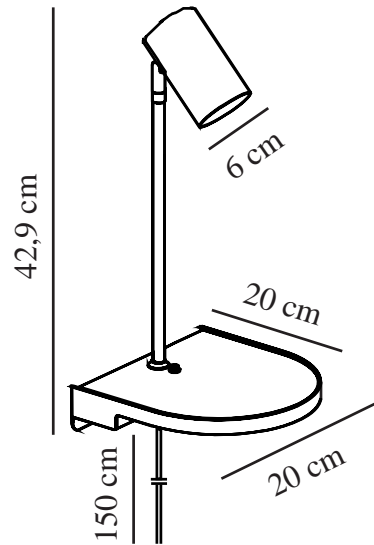

# CODY | VEGGLAMPE | SORT

2112001003

nordlux®

Spenning (V): 230 Volt  
IP-grad: IP20  
Maksimal lysstyrke (W): 15W  
Klasse (Klasse 1, Klasse 2, Klasse 3): Klasse 2 (Dobbelt isolert)  
Pæresokkel: GU10  
Bryter plassering: På lampen  
  
Primært materiale: Metal  
Kabelfarge: Sort  
Kabellengde (cm): 150  
Kabelens overflatemateriale: Plast  
Kan kabelen byttes ut?: False

Farge: Sort  
  
Høyde (cm): 42.9  
Bredde (cm): 20  
Rørdiameter (cm): 1.13  
Skjerm diameter (cm): 6  
Utvendig grunn dimensjon (cm): 20  
Lengde (cm): 20  
Projeksjon (cm): 20  
Tiltvinkel (°): 90  
Svingvinkel (°): 350  
  
EAN: 5704924005114  
TUN: 2148695  
Artikkelnummer: 2112001003

Stk. per master box: 3  
Høyde på salgseske (cm): 39  
Bredde på salgseske (cm): 21  
Dybde på salgseske (cm): 21  
Volum i salgseske m<sup>3</sup>: 0.0172  
Produktets nettovekt (kg): 1.45

- Kompakt og minimalistisk design • Multifunksjonell nattbordslampe • USB-port for lading av telefonen eller annen enhet
- Liten hylle for oppbevaring • Justerbart lampehode for retningsbestemt lys