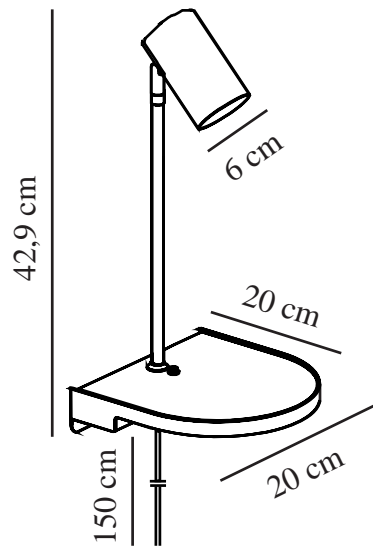

CODY | VÄGGLAMPA | SVART

2112001003

nordlux®

Spänning (V): 230 Volt
IP-grad: IP20
Maximal lampeffekt (W): 15W
Klass (Klass 1, Klass 2, Klass 3):
Klass 2 (Dubbel isolerad)
Lampfattning: GU10
Placering strömbrytare: På
lampan

Primärt material: Metall
Kabelfärg: Svart
Kabellängd (cm): 150
Ytmaterial på kabeln: Plast
Är kabeln utbyttbar?: False
Färg: Svart

Höjd (cm): 42.9
Bredd (cm): 20
Rördiameter (cm): 1.13
Skärmdiameter (cm): 6
Utvändigt basmått (cm): 20
Längd (cm): 20
Projektion (cm): 20
Tiltningvinkel (°): 90
Rotationsvinkel (°): 350

EAN: 5704924005114
TUN: 2148695
Artikelnummer: 2112001003
Antal per kolla: 3

Säljförpackning höjd (cm): 39
Säljförpackning bredd (cm): 21
Säljförpackning djup (cm): 21
Säljförpackning volym m³: 0.0172
Produktens nettovikt (kg): 1.45