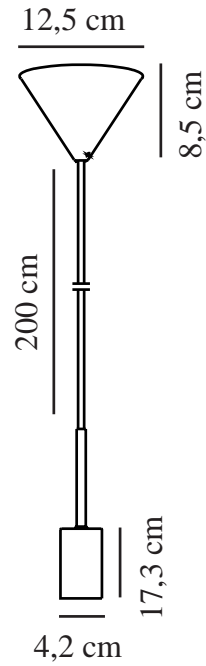

PACO | SUSPENSION | NOIR

2112053003

nordlux®

Tension (V): 230 Volt
Protection IP: IP20
Puissance maximale de l'ampoule (W): 40W
Classe (Classe 1, Classe 2, Classe 3): Classe 2 (Double isolation)
Culot d'ampoule: E27

Matière première: Métal
Couleur du câble: Noir
Longueur du câble (cm): 200
Matériau de surface du câble: Matière plastique
Le câble est-il remplaçable: False
Couleur: Noir

Hauteur (cm): 17.3
Largeur (cm): 4.2
Diamètre du tube (cm): 0.9
Longueur (cm): 4.2

EAN: 5704924005213
TUN: 2148676
Numéro d'article: 2112053003
Pièces par unité d'emballage: 6
Hauteur de la boîte de vente (cm): 20
Largeur de la boîte de vente (cm): 14

Profondeur de la boîte de vente (cm): 11.5
Volume de la boîte de vente m³: 0.0032
Poids net du produit (kg): 0.281