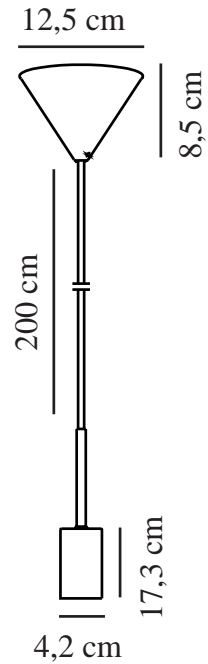

# PACO | PENDELUPPHÄNG | SVART

2112053003

nordlux®

Spänning (V): 230 Volt  
IP-grad: IP20  
Maximal lampeffekt (W): 40  
Klass (Klass 1, Klass 2, Klass 3):  
Klass 2 (Dubbel isolerad)  
Lampfattning: E27

Primärt material: Metall  
Kabelfärg: Svart  
Kabellängd (cm): 200  
Ytmaterial på kabeln: Plast  
Är kabeln utbytbar?: False  
Färg: Svart

Höjd (cm): 17.3  
Bredd (cm): 4.2  
Rördiameter (cm): 0.9  
Längd (cm): 4.2

EAN: 5704924005213  
TUN: 2148676  
Artikelnummer: 2112053003  
Antal per kolla: 6

Säljförpackning höjd (cm): 20  
Säljförpackning bredd cm: 14  
Säljförpackning djup (cm): 11.5  
Säljförpackning volym m<sup>3</sup>: 0.0032  
Produktens nettovikt (kg): 0.281