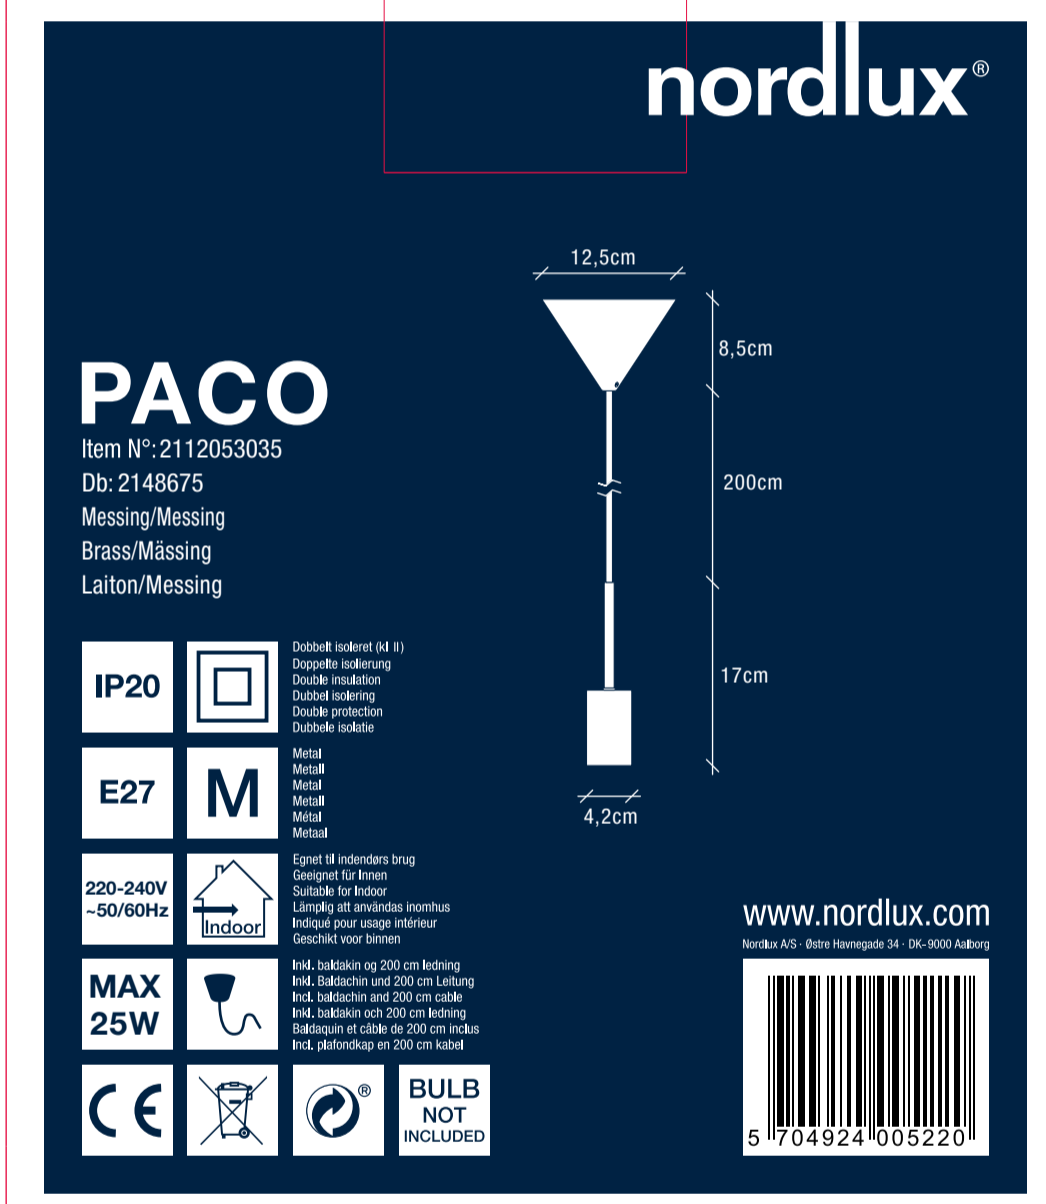

瓦楞方向

165.0

AAD:05012021XY

Height x Width x Depth COLOR BOX(CM)	NET WEIGHT COLOR BOX(KG)
16.5x14x11.5	0.050
GROSS WEIGHT COLOR BOX(KG)	VOLUME COLOR BOX(CBM)
0.285	0.003

115.0

140.0