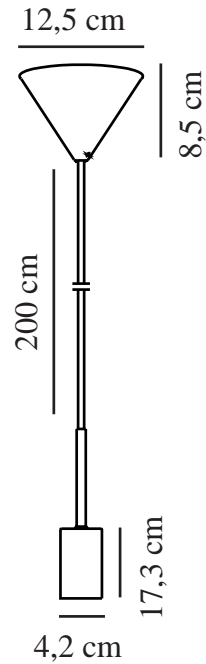

## | MESSING

2112053035

Spanning (V): 230 Volt  
IP-graad: IP20  
Maximaal lampvermogen (W):  
40W  
Klasse (Klasse 1, Klasse 2,  
Klasse 3): Klasse 2 (Dubbele  
isolatie)  
Lampfitting: E27

Kleur: Messing  
Hoogte (cm): 17.3  
Breedte (cm): 4.2  
Buisdiameter (cm): 0.9  
Lengte (cm): 4.2  
EAN: 5704924005220

TUN: 2148675  
Artikelnummer: 2112053035  
Stuks per masterdoos: 6  
Hoogte verkoopdoos (cm): 20  
Breedte verkoopdoos (cm): 14  
Diepte verkoopdoos (cm): 11.5  
Verkoopdoos inhoud m<sup>3</sup> : 0.0032  
Nettogewicht product (kg): 0.281

Primair materiaal: Metaal  
Kleur van de kabel: Zwart  
Lengte van de kabel (cm): 200  
Oppervlaktemateriaal van de  
kabel:: Plastic  
Is de kabel vervangbaar?: False

- Minimalistische en moderne stijl • Creëer je eigen designexpressie met een decoratieve lamp
- Hang 3 of meer lampen bij elkaar op een lijn of in een cluster