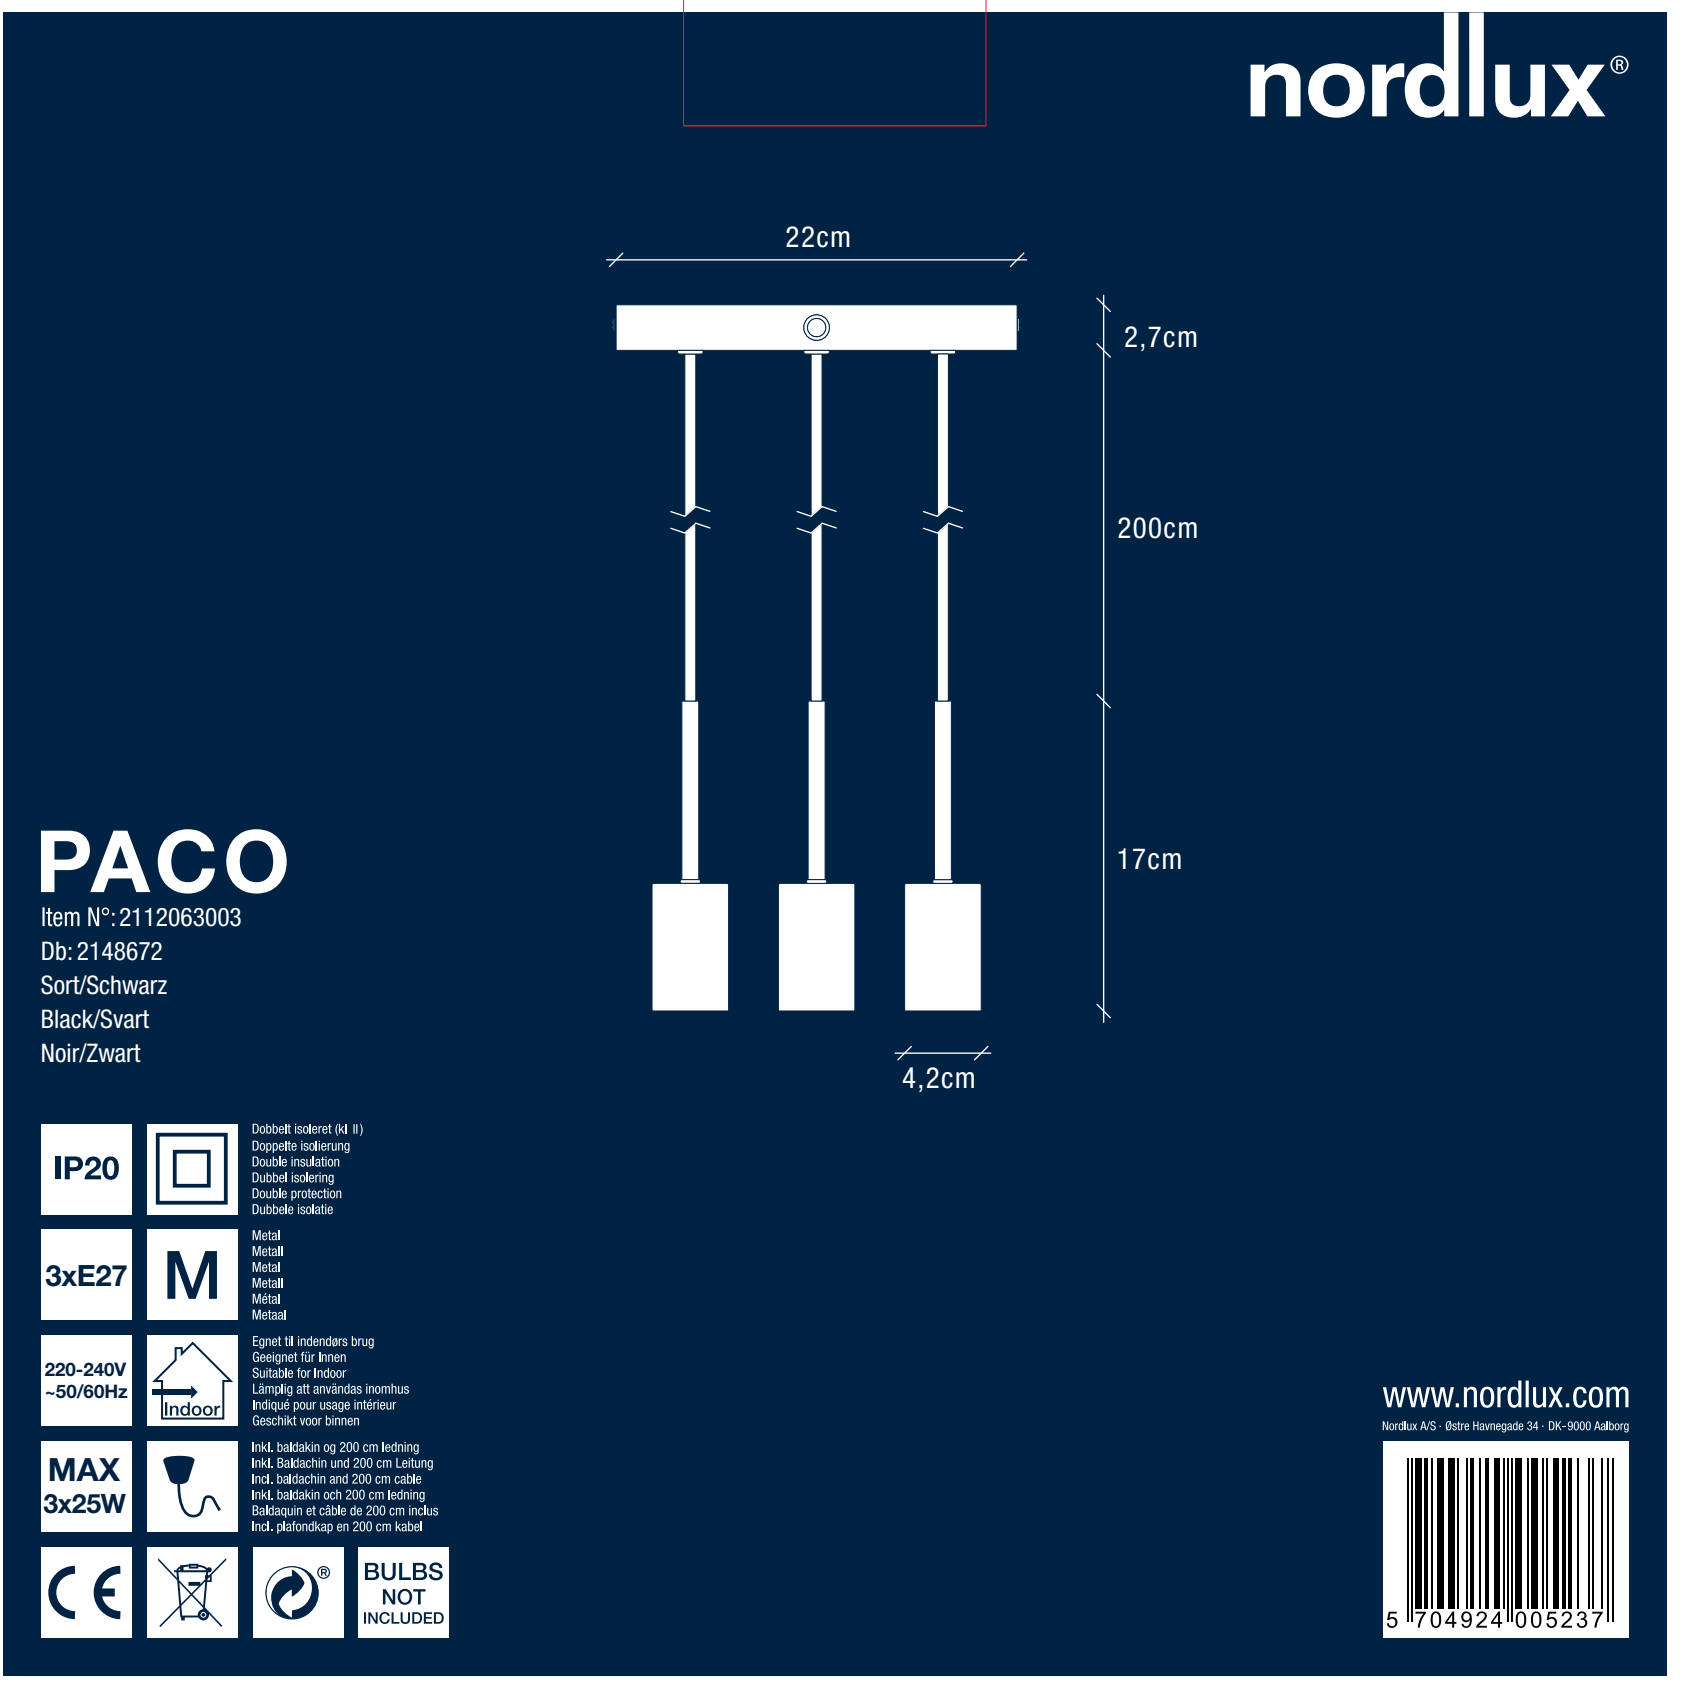

瓦楞方向

230.0

90.0

230.0

AAD:05012021XY

Height x Width x Depth COLOR BOX(CM) 23x23x9	NET WEIGHT COLOR BOX(KG) 0.073
GROSS WEIGHT COLOR BOX(KG) 1.117	VOLUME COLOR BOX(CBM) 0.005