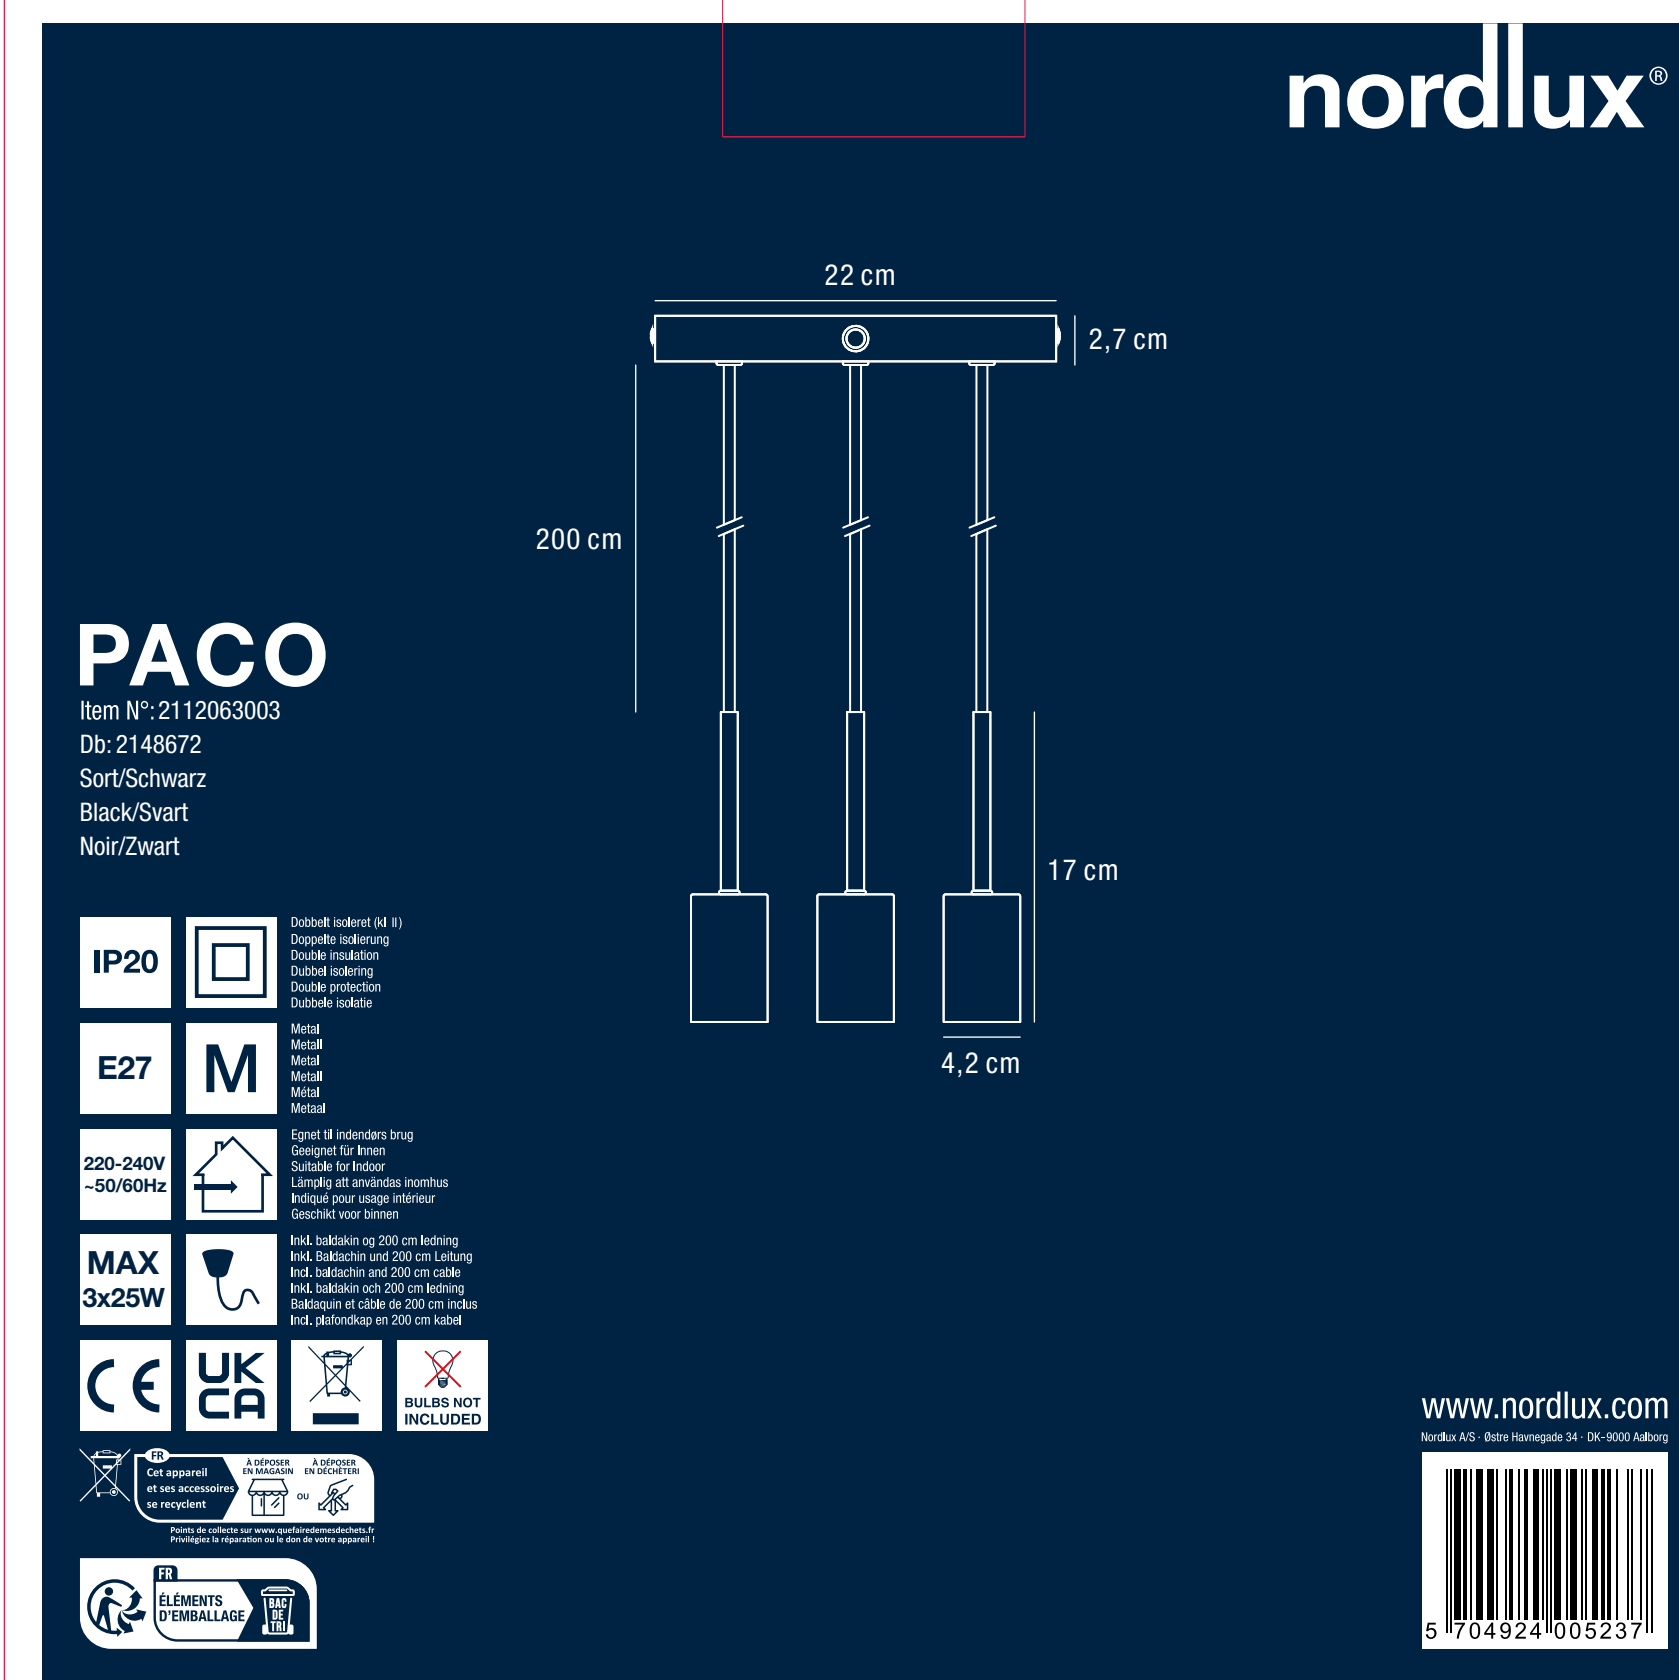

230.0

90.0

230.0

瓦楞方向

AAD:24022026NL

Height x Width x Depth COLOR BOX(CM)	NET WEIGHT COLOR BOX(KG)
23x23x9	0.113
GROSS WEIGHT COLOR BOX(KG)	VOLUME COLOR BOX(CBM)
1.157	0.005

www.nordlux.com

Nordlux AS, Boksvegen 34, DK-5000 Odense