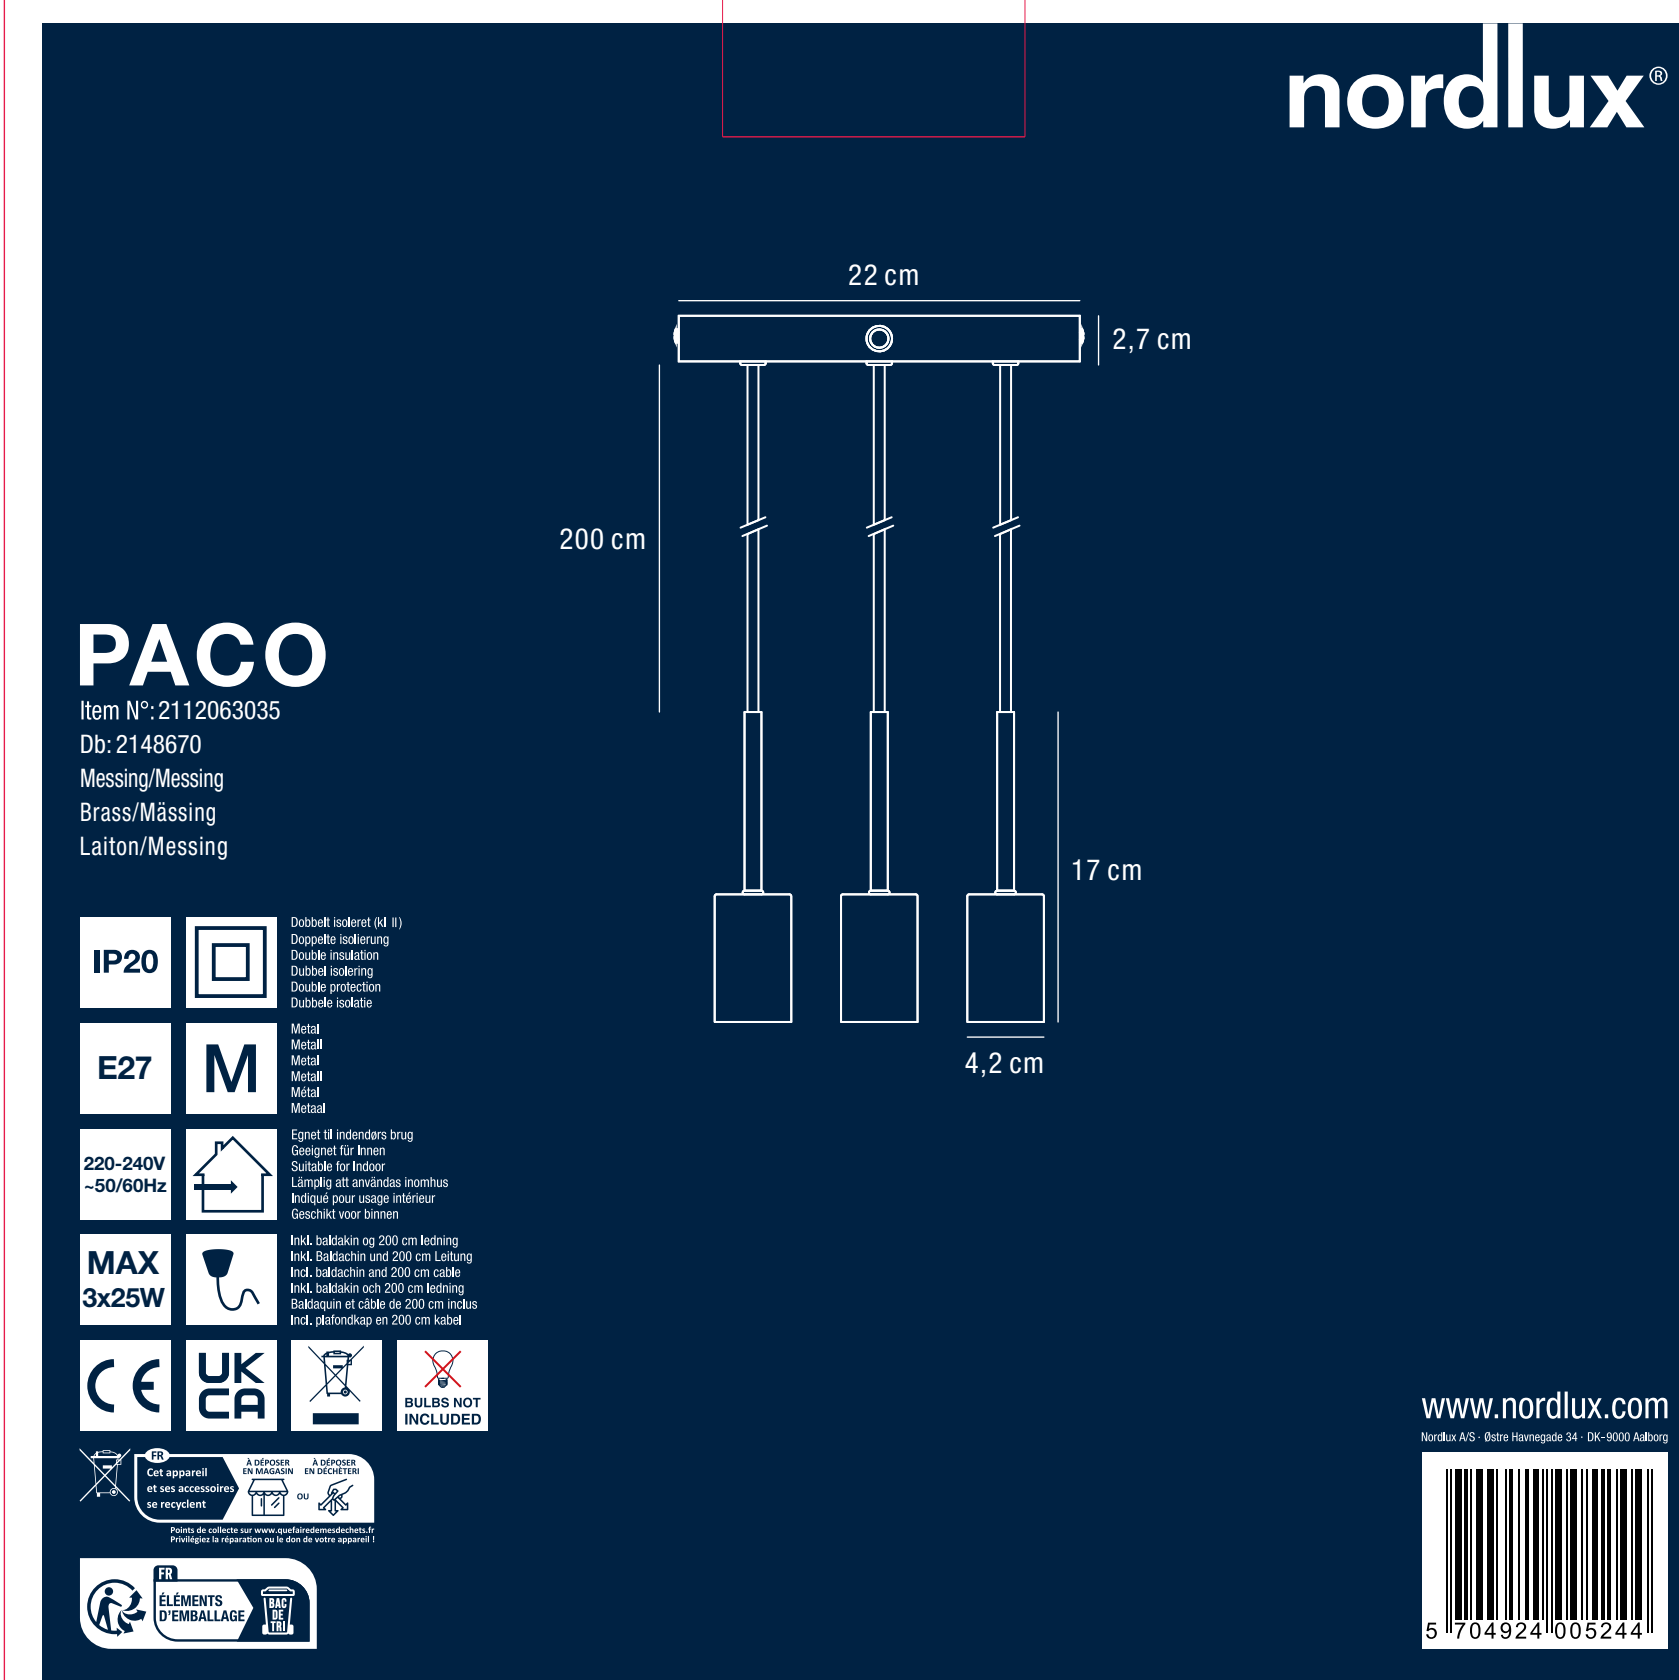

230.0

90.0

230.0

瓦楞方向

AAD:24022026NL  
Nordlux UK  
Unit B3, Skykeade Drive  
Altham, BB5 5YE  
01200422777

Height x Width x Depth COLOR BOX(CM)	NET WEIGHT COLOR BOX(KG)
23x23x9	0.113
GROSS WEIGHT COLOR BOX(KG)	VOLUME COLOR BOX(CBM)
1.157	0.005