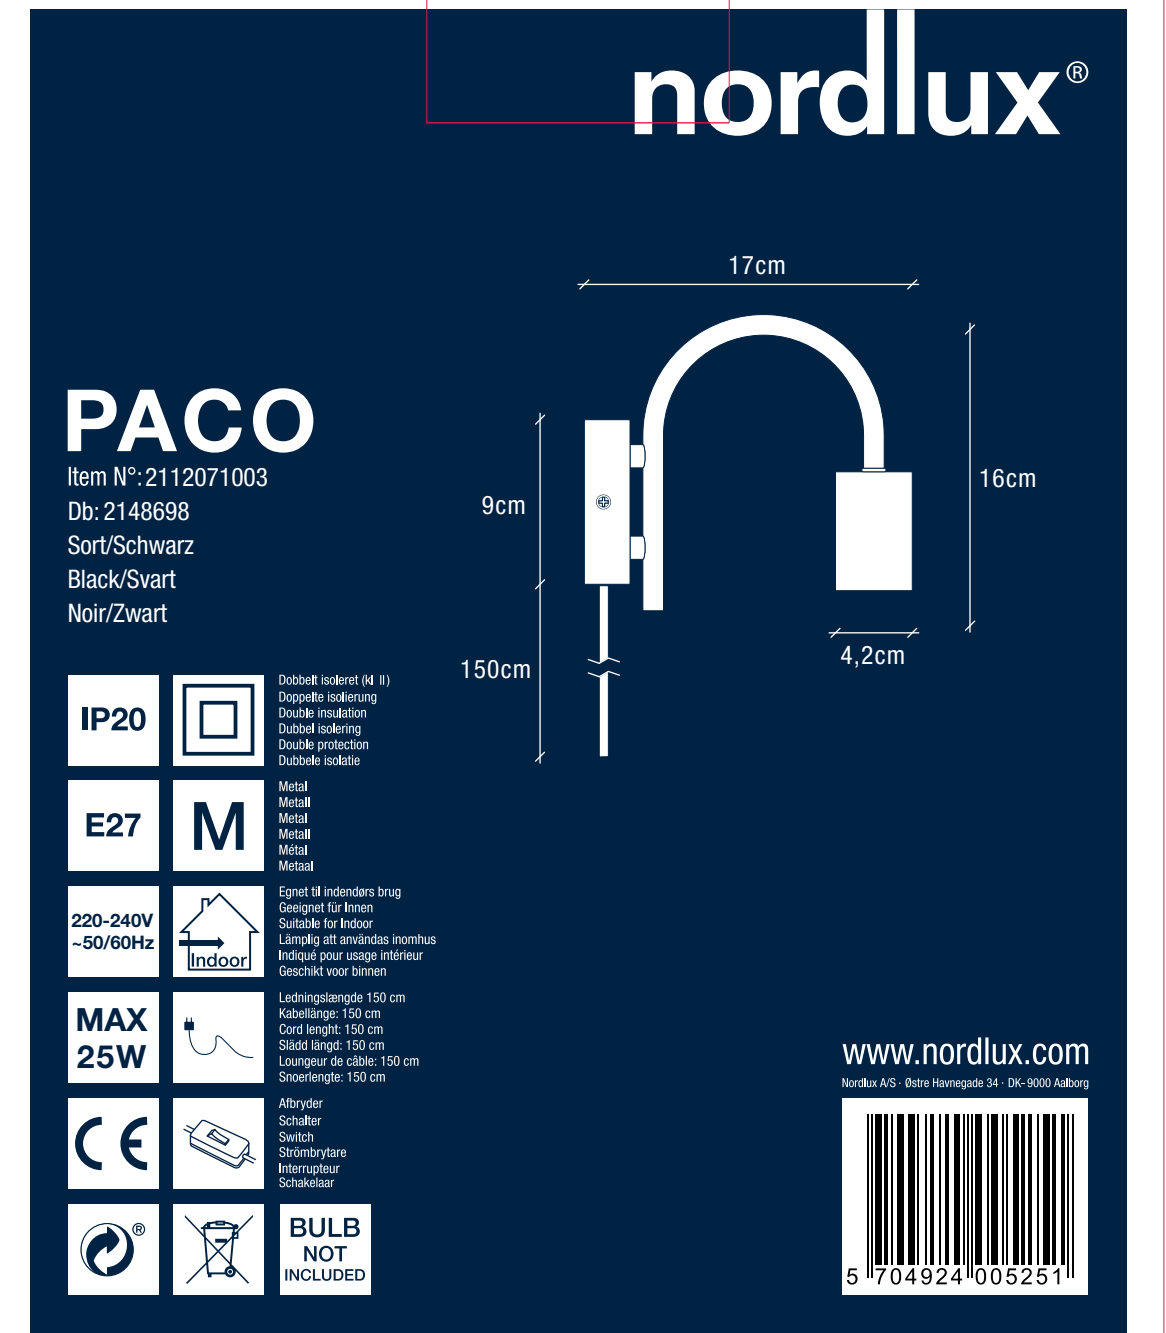

100.0

155.0

瓦楞方向

185.0

AAD:05012021XY

Height x Width x Depth COLOR BOX(CM)	NET WEIGHT COLOR BOX(KG)
18.5x15.5x10	0.050
GROSS WEIGHT COLOR BOX(KG)	VOLUME COLOR BOX(CBM)
0.392	0.003