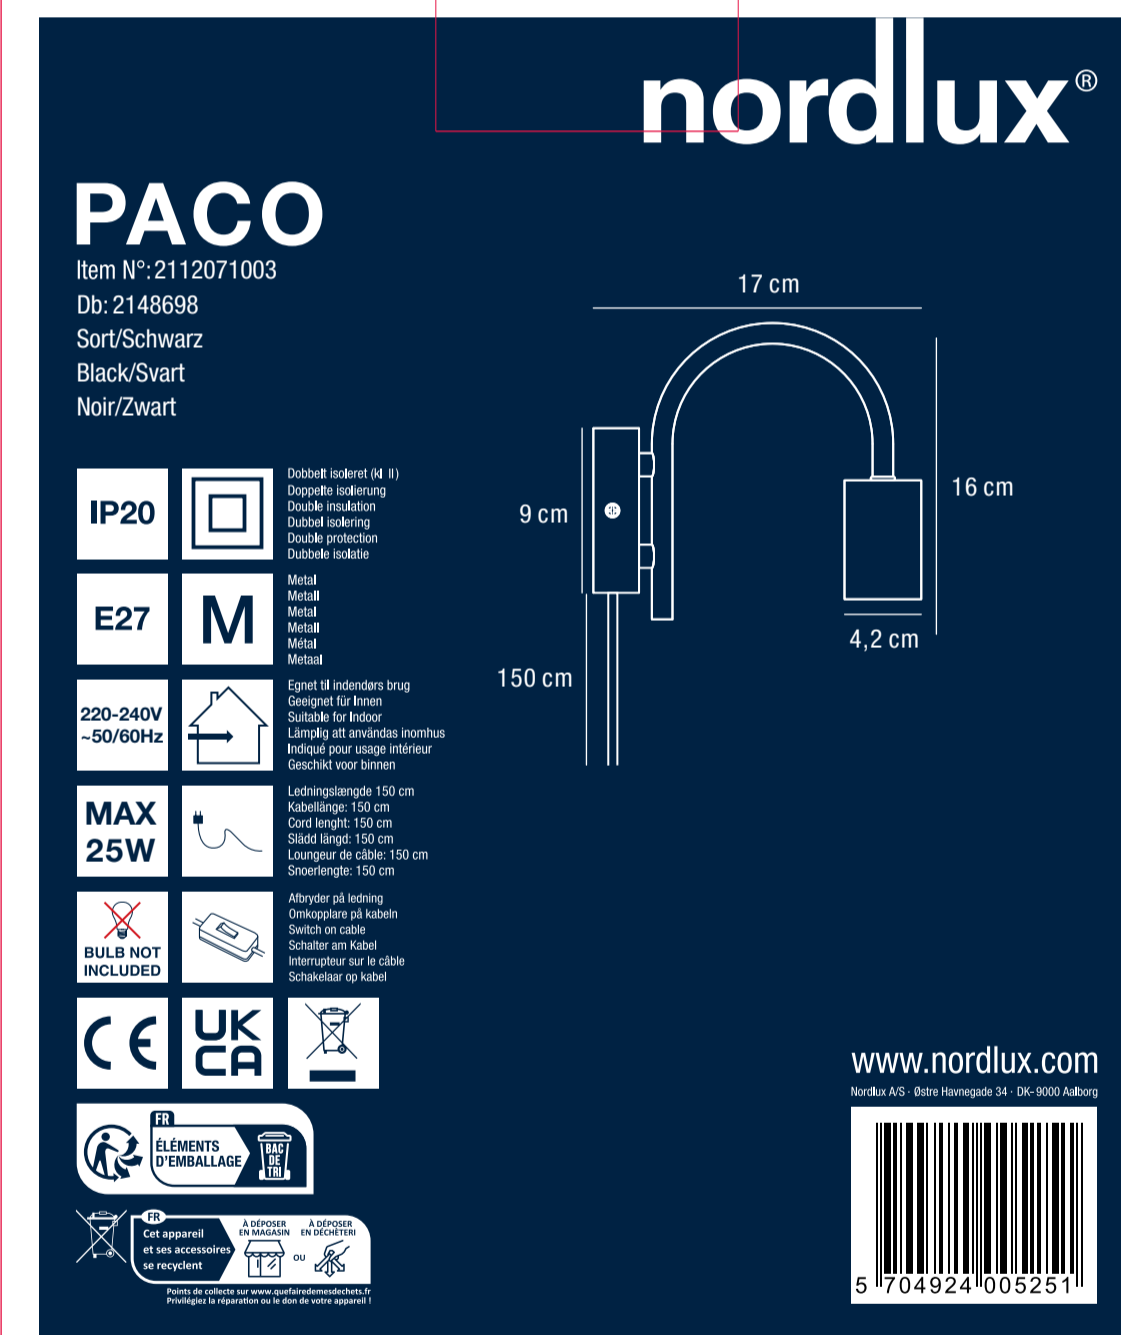

100.0

155.0

瓦楞方向

185.0

AAD:24022026NL
Nordlux UK
Unit B3, Sykeside Drive
Altham, BB5 5YE
01200422777

Height x Width x Depth COLOR BOX(CM)	NET WEIGHT COLOR BOX(KG)
18.5x15.5x10	0.080
GROSS WEIGHT COLOR BOX(KG)	VOLUME COLOR BOX(CBM)
0.422	0.003