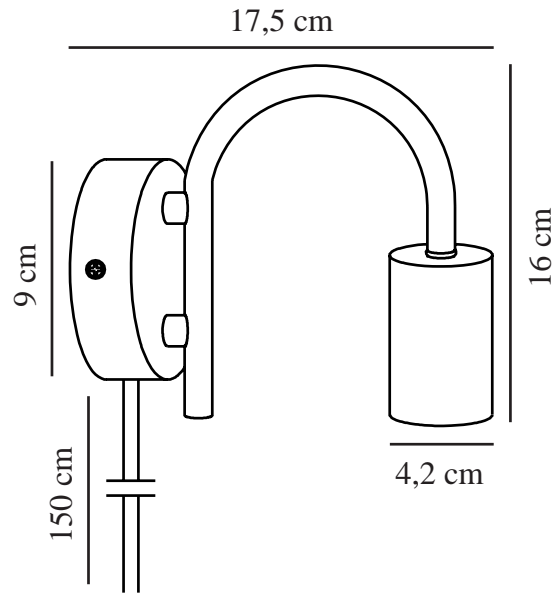

PACO | WANDVERLICHTING | ZWART

2112071003

nordlux®

Spanning (V): 230 Volt
IP-graad: IP20
Maximaal lampvermogen (W):
25W
Klasse (Klasse 1, Klasse 2,
Klasse 3): Klasse 2 (Dubbele
isolatie)
Lampfitting: E27
Plaatsing schakelaar: Op de kabel

Is de kabel vervangbaar?: True
Kleur: Zwart
Hoogte (cm): 16
Breedte (cm): 9
Buisdiameter (cm): 1.13
Maat basis voor buiten (cm): 9
Lengte (cm): 17.5
Projectie (cm): 17.5

EAN: 5704924005251
TUN: 2148698
Artikelnummer: 2112071003
Stuks per masterdoos: 3
Hoogte verkoopdoos (cm): 18
Breedte verkoopdoos (cm): 17
Diepte verkoopdoos (cm): 10
Verkoopdoos inhoud m³ : 0.0031
Nettogewicht product (kg): 0.33

Primair materiaal: Metaal
Kleur van de kabel: Zwart
Lengte van de kabel (cm): 150
Oppervlaktmateriaal van de
kabel: Plastic

• Minimalistische en moderne stijl • Creëer je eigen designexpressie met een decoratieve lamp