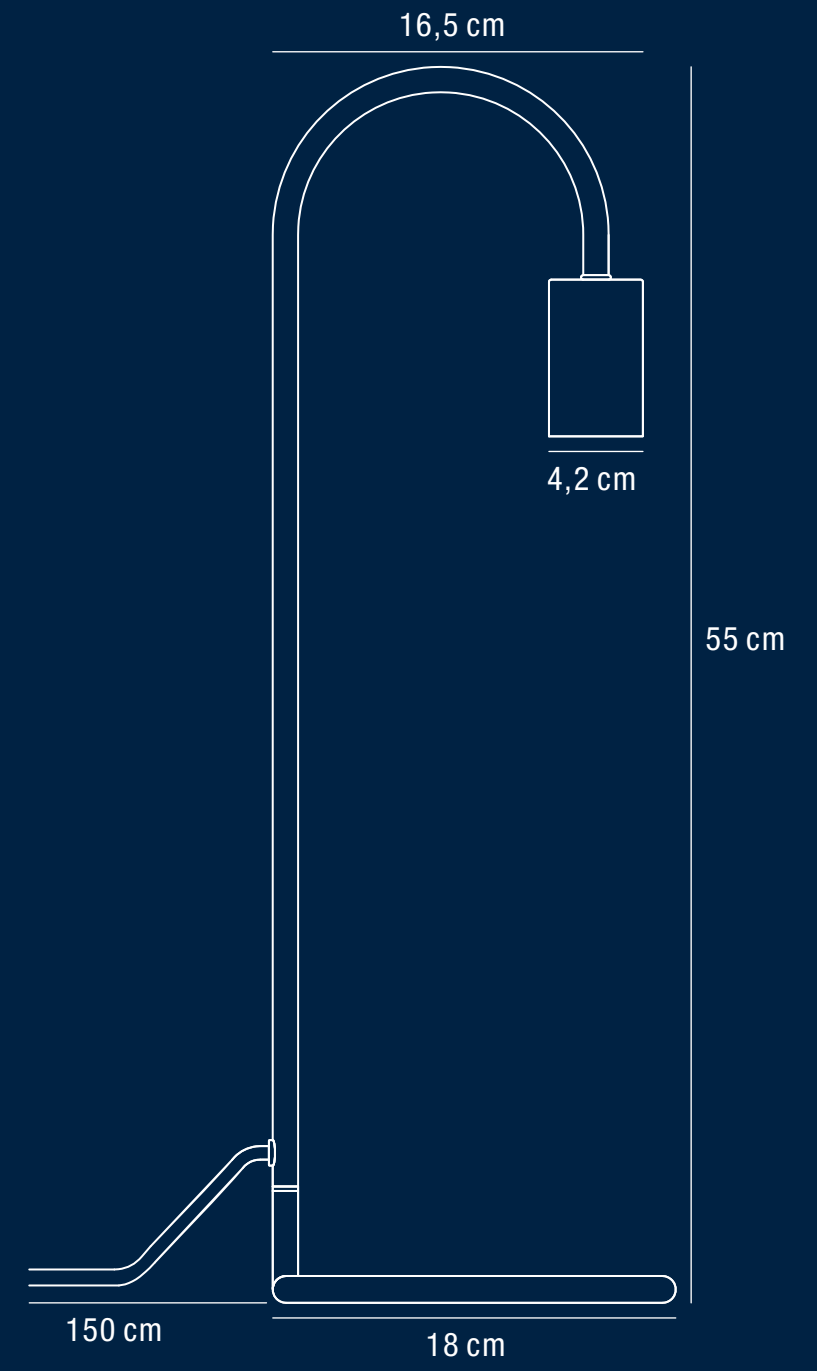

60.0

190.0

瓦楞方向

nordlux®
PACO
 Item N°: 2112085003
 Db: 2148720
 Sort/Schwarz
 Black/Swart
 Noir/Zwart

530.0

nordlux®

nordlux®

PACO

PACO

BULB NOT INCLUDED

nordlux®

nordlux®

PACO

Item N°: 2112085003
 Db: 2148720
 Sort/Schwarz
 Black/Swart
 Noir/Zwart

IP20		Double isolation Doppelt Isolation Double isolation Double protection Doppelt isolatie
E27	M	Mica Mica Mica Mica
220-240V -50/60Hz		Special 240 voltages lamp Gevoelst for 240V Lampes mit 240voltes aansluiting Lampes voor 240V
MAX 25W		Lampozwarting 150 cm Lampozwarting 150 cm Lampozwarting 150 cm Lampozwarting 150 cm
BULB NOT INCLUDED		Afzonderlijk bij bestelling Afscheiden bij bestelling Séparé en commander Hempeler sul le cable Schwinder op kabel
CE	UK CA	

SHOWN WITH BULB NO. 2080232747

ELEMENTS VERBODEN

Cell appareil
et sans accessoires
ou accessoires
ou accessoires

www.nordlux.com

5 704924 005268

AAD:12062023 NL
 Nordlux UK
 Unit 22, Deanfield Court
 BB7 1QS Clitheroe Lancashire
 0120422777

Height x Width x Depth COLOR BOX(CM)	NET WEIGHT COLOR BOX(KG)	GROSS WEIGHT COLOR BOX(KG)	VOLUME COLOR BOX(CBM)
53x19x6	0.162	0.759	0.006