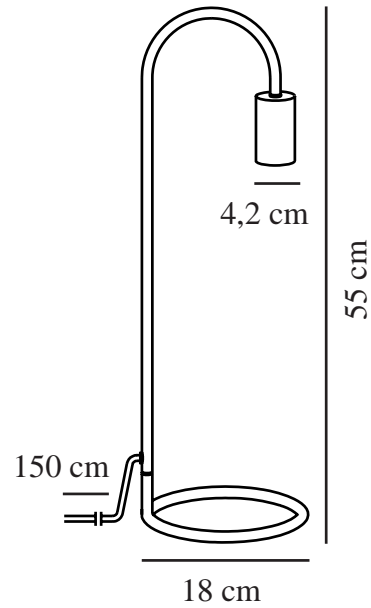

PACO | BORDLAMPE | SORT

2112085003

nordlux®

Spenning (V): 230 Volt
IP-grad: IP20
Maksimal lysstyrke (W): 25W
Klasse (Klasse 1, Klasse 2, Klasse 3): Klasse 2 (Dobbelt isolert)
Pæresokkel: E27
Bryter plassering: På ledning

Primært materiale: Metal
Kabelfarge: Sort
Kabellengde (cm): 150
Kabelens overflatemateriale: Plast
Kan kabelen byttes ut?: False

Farge: Sort
Høyde (cm): 55
Bredde (cm): 18
Rørdiameter (cm): 1.13
Utvendig grunn dimensjon (cm): 18
Lengde (cm): 18

EAN: 5704924005268
TUN: 2148720
Artikkelnummer: 2112085003

Stk. per master box: 4
Høyde på salgseske (cm): 53
Bredde på salgseske (cm): 20
Dybde på salgseske (cm): 6
Volum i salgseske m³: 0.0064
Produktets nettovekt (kg): 0.6