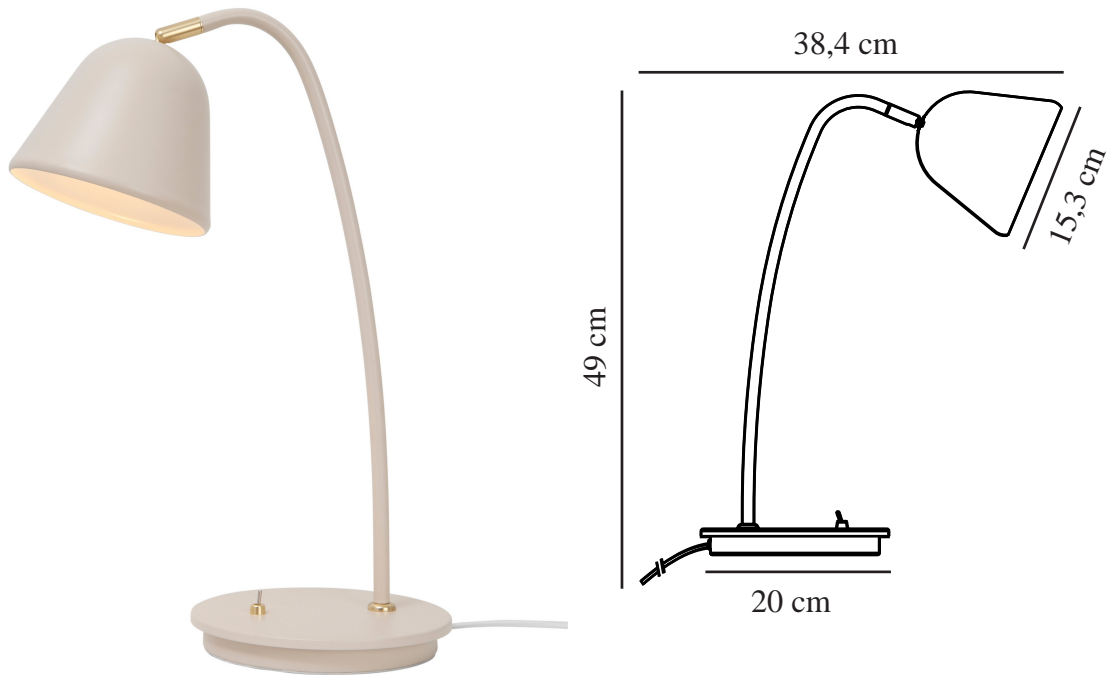

# FLEUR 15 | TISCHLAMPE | BEIGE

2112115001

nordlux®

Spannung (V): 230 Volt  
IP-Grad: IP20  
Maximale Lampenleistung (W): 15  
Klasse (Klasse 1, Klasse 2, Klasse 3): Klasse 2 (Dopp. isoliert)  
Leuchtmittelsockel: E14  
Schalterplatzierung: Auf der Leuchte

Hauptmaterial: Metall  
Kabel Farbe: Weiss  
Kabel Länge (cm): 150  
Oberflächenmaterial Kabel: Plastik  
Ist das Kabel austauschbar?: False

Farbe: Beige  
Höhe (cm): 49  
Breite (cm): 20  
Rohrdurchmesser (cm): 1.25  
Schirmdurchmesser (cm): 15.3  
Länge (cm): 38.4  
Neigungswinkel (°): 90  
Drehwinkel (°): 320

EAN: 5704924005299  
TUN: 2148722  
Artikelnummer: 2112115001

Stück pro Hauptkarton: 3  
Verkaufsbox Höhe (cm): 50.5  
Verkaufsbox Breite (cm): 22  
Verkaufsbox Tiefe (cm): 29.5  
Verkaufsbox Volumen m<sup>3</sup>: 0.0328  
Produkt Nettogewicht (kg): 1.62

- Vintage-Design • Elegante Messingdetails
- Ein-/Aus-Kippschalter • Verstellbarer Leuchtenkopf für ein gerichtetes Licht

Fleur ist nostalgisch sowie von Vintage-Design und weichen Linien inspiriert. Die in puderfarbenem Beige gehaltene Tischleuchte ist mit schönen Messingdetails verziert. Der Lampenkopf ist einfach verstellbar, um ein angenehmes, gerichtetes Licht zu erhalten. Die Leuchte wird über den Wippschalter im Retrostil ein- und ausgeschaltet.