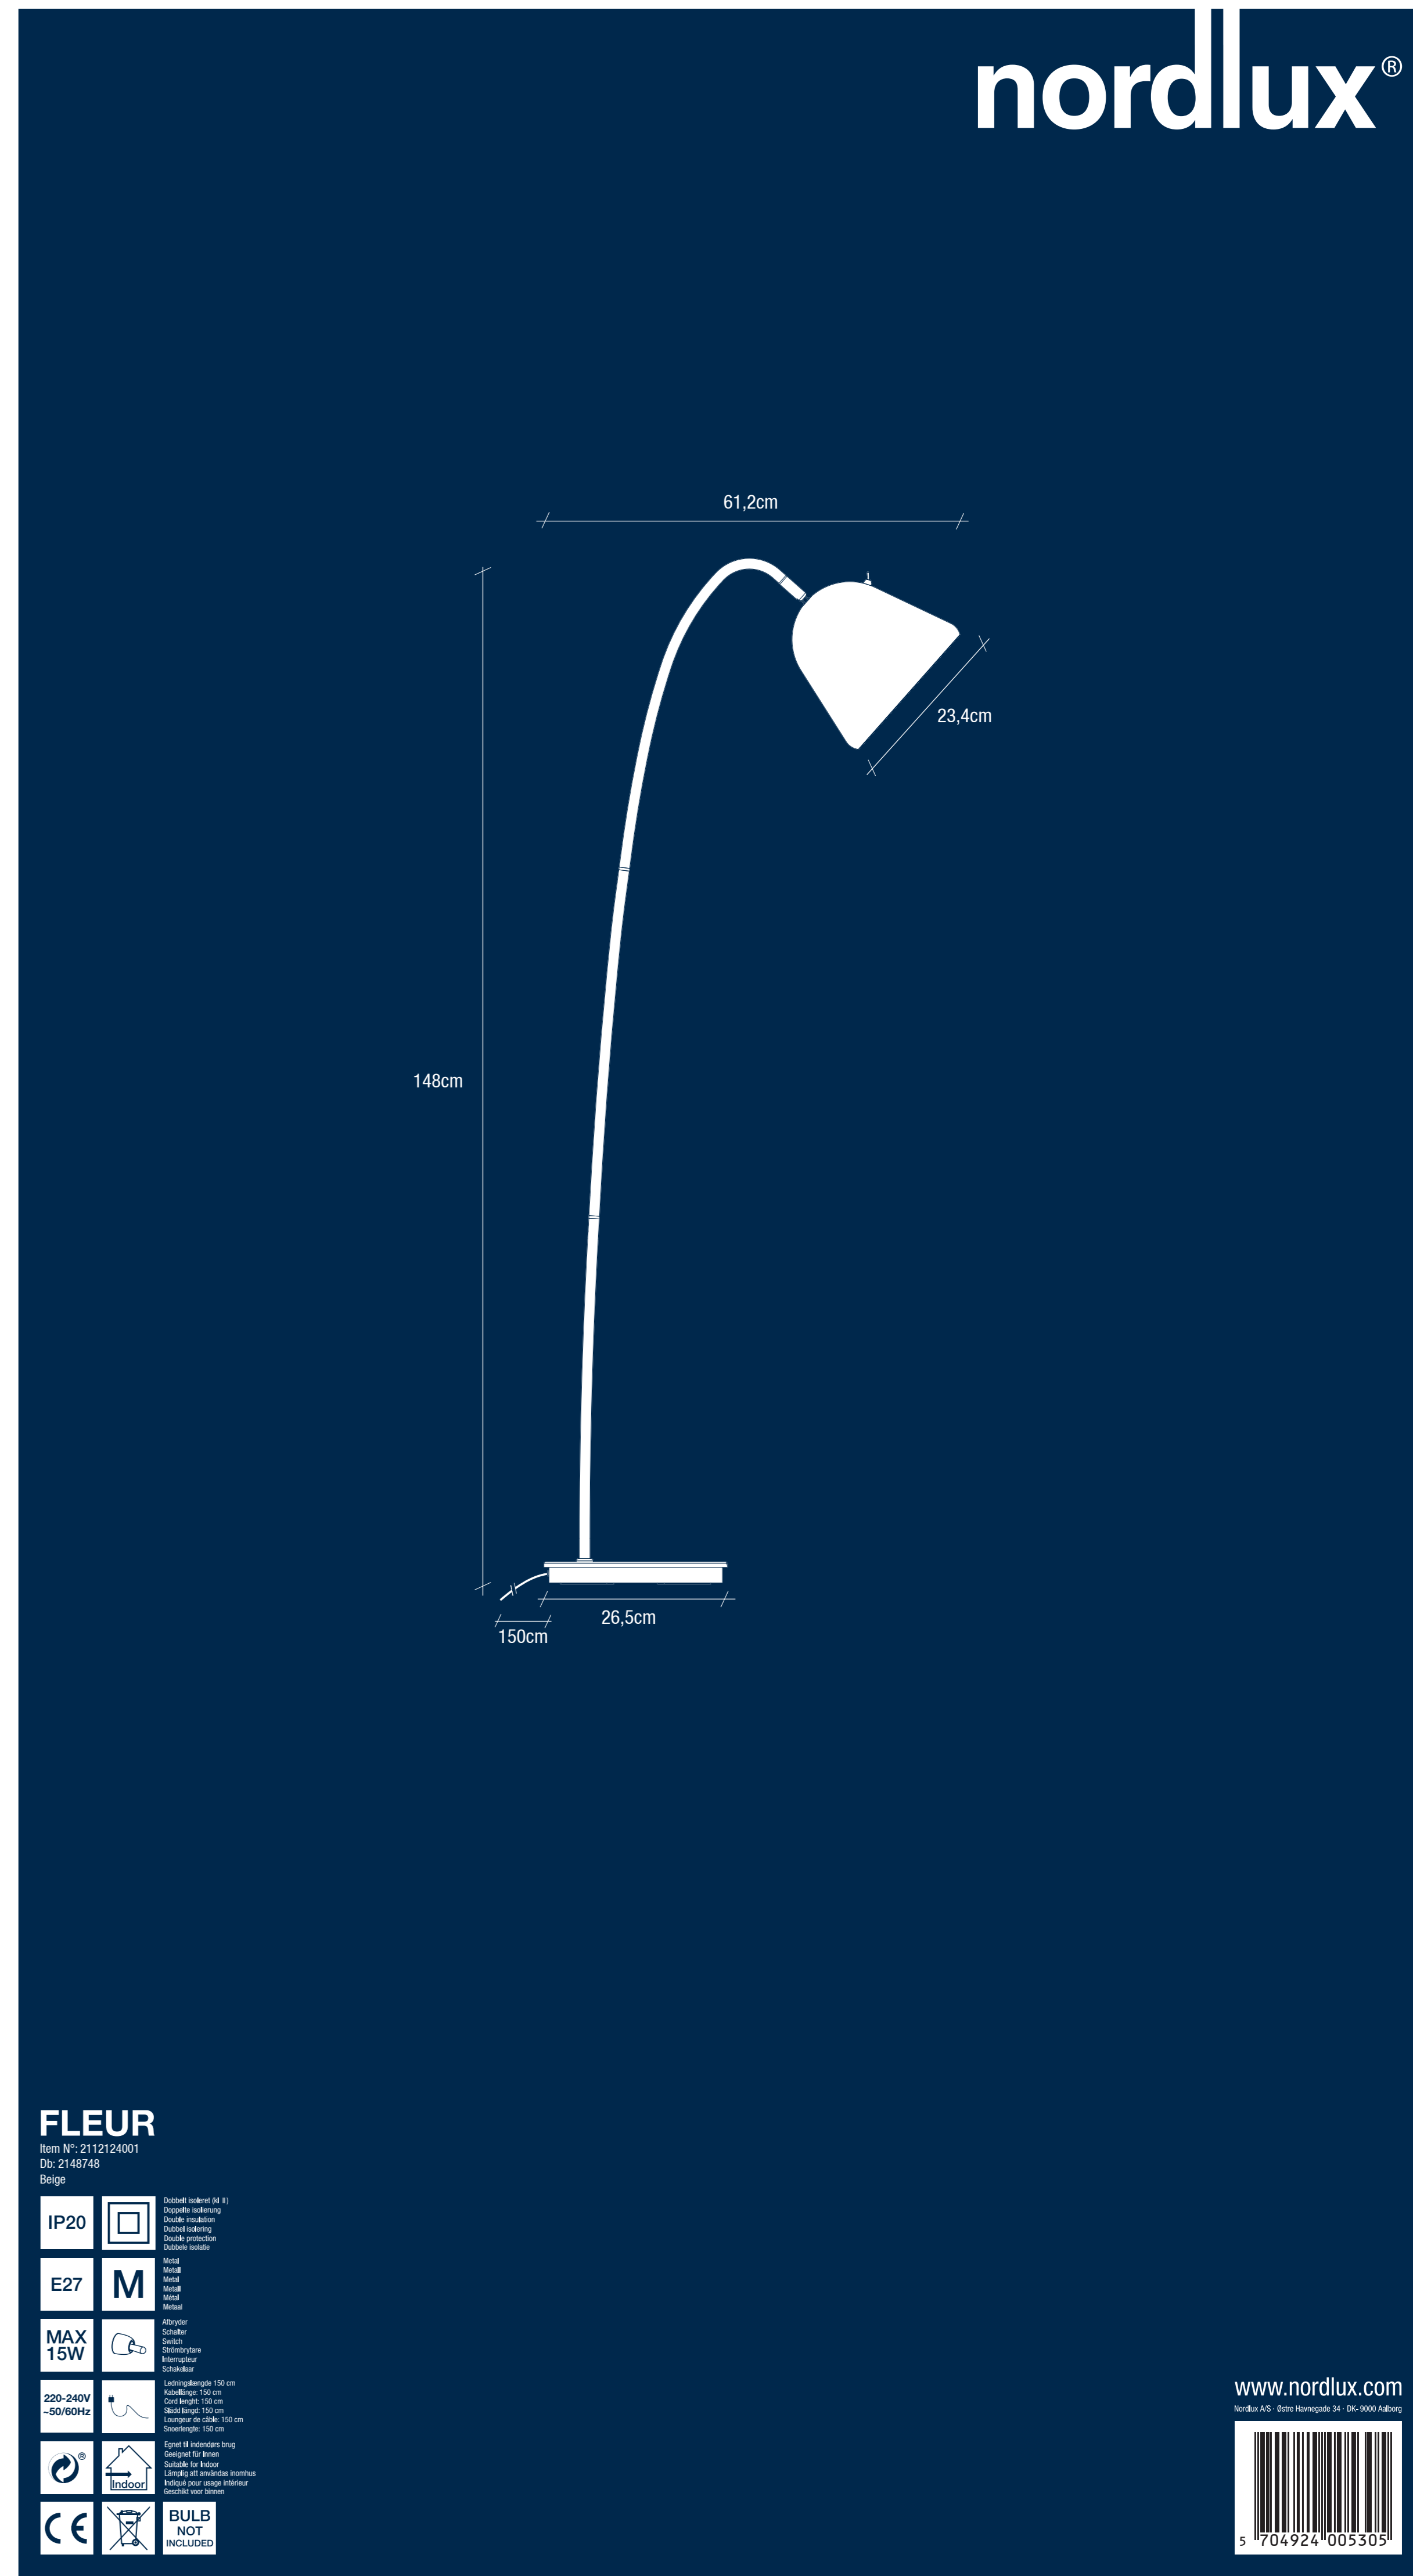

270mm

330mm

270mm

330mm

270mm

595mm

nordlux®

nordlux

FLEUR  
 Item #: 25012021 XY  
 (0) 214276  
 Beige

AAD: 25012021 XY