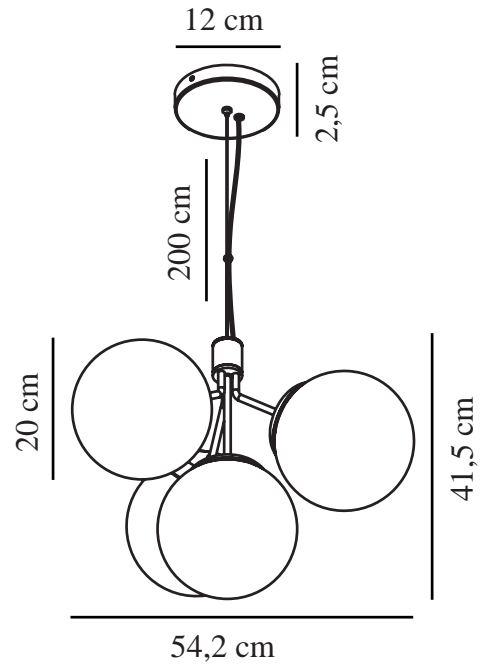

IVONA 4-SPOT | PENDEL | SORT

2112153003

nordlux®

Spænding (V): 230 Volt
IP-vurdering: IP20
Maksimal pæreeffekt (W): 4x28W
Klasse (klasse 1, klasse 2, klasse 3): Klasse 2 (Dobbelt isoleret)
Pærefatning: E27

Primært materiale: Glas
Sekundært materiale: Metal
Ledningens farve: Sort
Ledningens længde (cm): 200
Ledningens overflademateriale: Tekstil
Kan ledningen udskiftes?: False

Farve: Sort
Højde (cm): 41.5
Bredde (cm): 54.2
Skærm diameter (cm): 20
Udendørssokkel, mål (cm): 12
Længde (cm): 54.2

EAN-nummer: 5704924005312
TUN: 2148669
Varenummer: 2112153003

Stk. pr. master-kasse: 2
Salgskasse, højde (cm): 67.5
Salgskasse, bredde (cm): 48
Salgskasse, dybde (cm): 25
Salgskasse, volumen (m³): 0.081
Nettovægt af produkt (kg): 2.28