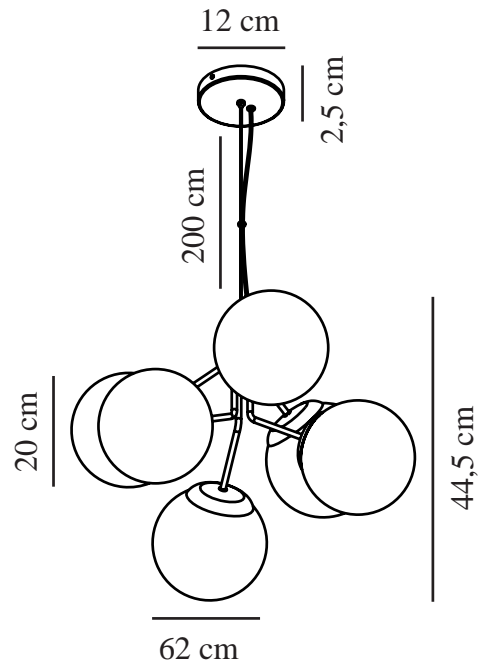

# IVONA 6-SPOT | PENDEL | MESSING

2112163035

nordlux®

Spænding (V): 230 Volt  
IP-vurdering: IP20  
Maksimal pæreeffekt (W): 6x28W  
Klasse (klasse 1, klasse 2, klasse 3): Klasse 2 (Dobbelt isoleret)  
Pærefatning: E27

Primært materiale: Glas  
Sekundært materiale: Metal  
Ledningens farve: Hvid  
Ledningens længde (cm): 200  
Ledningens overflademateriale: Tekstil  
Kan ledningen udskiftes?: False

Farve: Messing  
Højde (cm): 44.5  
Bredde (cm): 62  
Skærm diameter (cm): 20  
Udendørssokkel, mål (cm): 12  
Længde (cm): 62

EAN-nummer: 5704924005343  
TUN: 2148662  
Varenummer: 2112163035

Stk. pr. master-kasse: 2  
Salgskasse, højde (cm): 48.5  
Salgskasse, bredde (cm): 54  
Salgskasse, dybde (cm): 49  
Salgskasse, volumen (m<sup>3</sup>): 0.1283  
Nettovægt af produkt (kg): 3.41