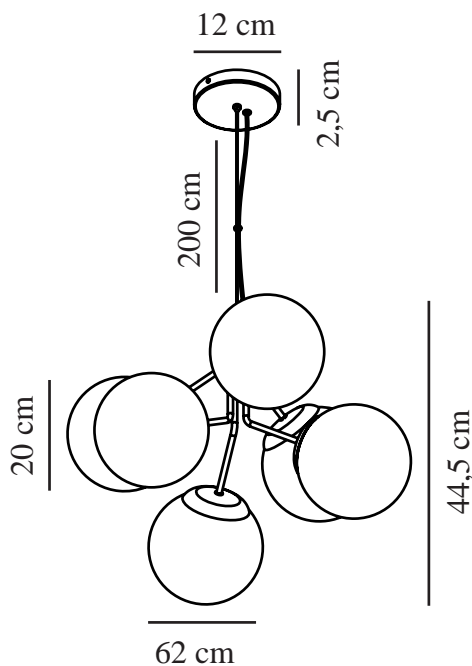

# IVONA 6-SPOT | SUSPENSION | LAITON

2112163035

nordlux®

Tension (V): 230 Volt  
Protection IP: IP20  
Puissance maximale de l'ampoule (W): 6x28W  
Classe (Classe 1, Classe 2, Classe 3): Classe 2 (Double isolation)  
Culot d'ampoule: E27

Matière première: Verrerie  
Matériau secondaire: Métal  
Couleur du câble: Blanc  
Longueur du câble (cm): 200  
Matériau de surface du câble: Textile  
Le câble est-il remplaçable: False  
Couleur: Laiton

Hauteur (cm): 44.5  
Largeur (cm): 62  
Diamètre de l'abat-jour (cm): 20  
Dimension socle extérieur (cm): 12  
Longueur (cm): 62

EAN: 5704924005343  
TUN: 2148662  
Numéro d'article: 2112163035  
Pièces par unité d'emballage: 2  
Hauteur de la boîte de vente (cm): 48.5

Largeur de la boîte de vente (cm): 54  
Profondeur de la boîte de vente (cm): 49  
Volume de la boîte de vente m<sup>3</sup>: 0.1283  
Poids net du produit (kg): 3.41

- **Interprétation moderne du lustre classique • Verre soufflé à la bouche**
- **Émet une belle lumière depuis les globes de verre pour un style moderne et extravagant**