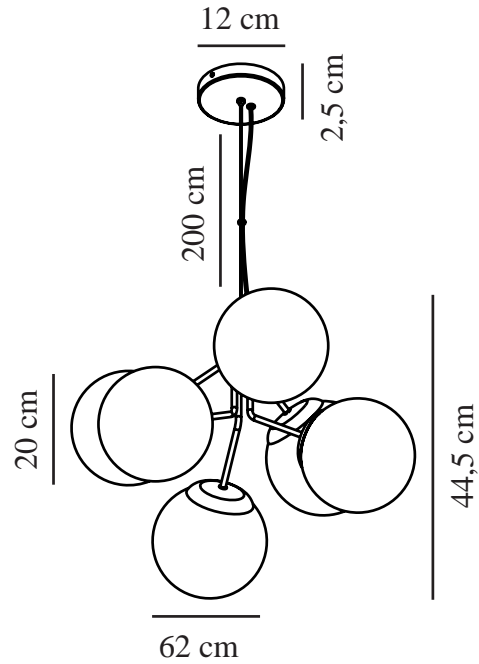

IVONA 6-SPOT | HANGERS / OPGESCHORTE VERLICHTING | MESSING

nordlux®

2112163035

Spanning (V): 230 Volt
IP-graad: IP20
Maximaal lampvermogen (W):
6x28W
Klasse (Klasse 1, Klasse 2,
Klasse 3): Klasse 2 (Dubbele
isolatie)
Lampfitting: E27

Kleur: Messing
Hoogte (cm): 44.5
Breedte (cm): 62
Diameter kap (cm): 20
Maat basis voor buiten (cm): 12
Lengte (cm): 62

EAN: 5704924005343

TUN: 2148662
Artikelnummer: 2112163035
Stuks per masterdoos: 2
Hoogte verkoopdoos (cm): 48.5
Breedte verkoopdoos (cm): 54
Diepte verkoopdoos (cm): 49
Verkoopdoos inhoud m³ : 0.1283
Nettogewicht product (kg): 3.41

Primair materiaal: Glas
Secundair materiaal: Metaal
Kleur van de kabel: wit
Lengte van de kabel (cm): 200
Oppervlaktemateriaal van de
kabel:: Textiel
Is de kabel vervangbaar?: False

- Moderne interpretatie van de klassieke kroonluchter • Mondgeblazen glas
- Straalt een prachtig licht uit vanuit de glazen bollen voor een moderne en extravagante stijl