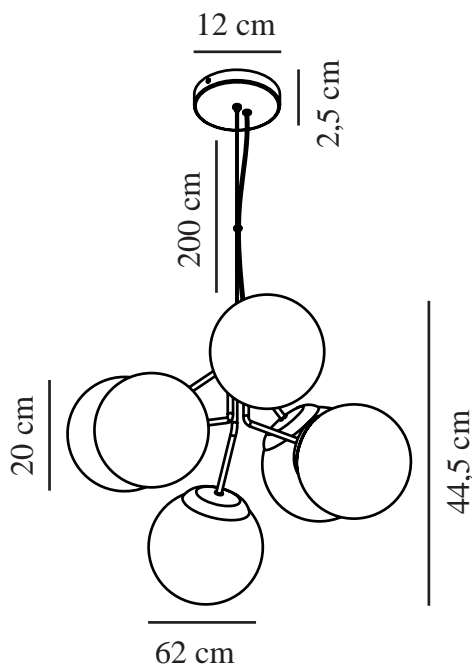

# IVONA 6-SPOT | TAKPENDEL | MESSING

2112163035

nordlux®

Spenning (V): 230 Volt  
IP-grad: IP20  
Maksimal lysstyrke (W): 6x28W  
Klasse (Klasse 1, Klasse 2, Klasse 3): Klasse 2 (Dobbelt isolert)  
Pæresokkel: E27

Farge: Messing  
Høyde (cm): 44.5  
Bredde (cm): 62  
Skjerm diameter (cm): 20  
Utvendig grunn dimensjon (cm): 12  
Lengde (cm): 62

Stk. per master box: 2  
Høyde på salg seske (cm): 48.5  
Bredde på salg seske (cm): 54  
Dybde på salg seske (cm): 49  
Volum i salg seske m<sup>3</sup>: 0.1283  
Produktets nettovekt (kg): 3.41

Primært materiale: Glas  
Sekundært materiale: Metal  
Kabelfarge: Hvit  
Kabellengde (cm): 200  
Kabelens overflatemateriale:  
Tekstil  
Kan kabelen byttes ut?: False

EAN: 5704924005343  
TUN: 2148662  
Artikkelnummer: 2112163035