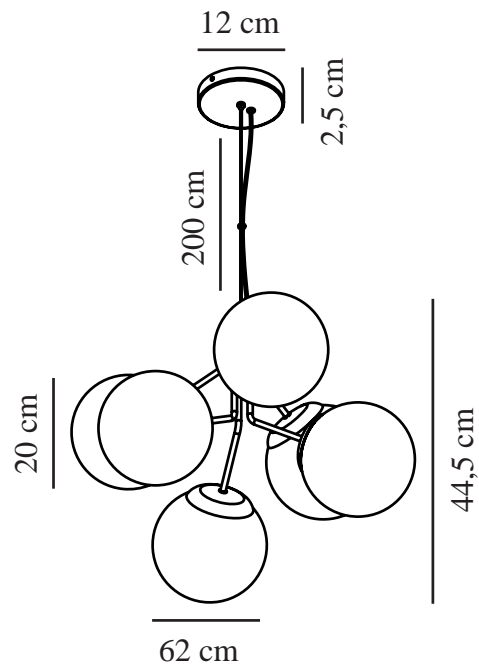

IVONA 6-SPOT | TAKLAMPA | MÄSSING

2112163035

nordlux®

Spänning (V): 230 Volt
IP-grad: IP20
Maximal lampeffekt (W): 6x28W
Klass (Klass 1, Klass 2, Klass 3):
Klass 2 (Dubbel isolerad)
Lampfatning: E27

Höjd (cm): 44.5
Bredd (cm): 62
Skärmdiameter (cm): 20
Utvändigt basmått (cm): 12
Längd (cm): 62

Antal per kolla: 2
Säljförpackning höjd (cm): 48.5
Säljförpackning bredd cm: 54
Säljförpackning djup (cm): 49
Säljförpackning volym m³: 0.1283
Productens nettovikt (kg): 3.41

Primärt material: Glas
Sekundärt material: Metall
Kabelfärg: Vit
Kabellängd (cm): 200
Ytmaterial på kabeln: Textil
Är kabeln utbytbar?: False
Färg: Mässing

EAN: 5704924005343
TUN: 2148662
Artikelnummer: 2112163035

- Modern tolkning av den klassiska ljuskronan • Munblåst glas
- Avger ett vackert ljus från flera vackra glaskulorna för en modern och extravagant stil