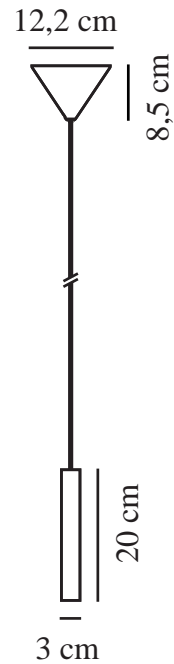

OMARI | PENDELLEUCHTE | WEISS

2112213001

nordlux®

Spannung (V): 230 Volt
IP-Grad: IP20
Klasse (Klasse 1, Klasse 2, Klasse 3): Klasse 2 (Dopp. isoliert)
Leuchtmittelsockel: LED Module

Hauptmaterial: Metall
Kabel Farbe: Weiss
Kabel Länge (cm): 200
Oberflächenmaterial Kabel: Plastik
Ist das Kabel austauschbar?: False

Farbe: Weiss
Höhe (cm): 20
Breite (cm): 12
Schirmdurchmesser (cm): 3
Länge (cm): 12

EAN: 5704924005398
TUN: 2148661
Artikelnummer: 2112213001
Stück pro Hauptkarton: 3

Verkaufsbox Höhe (cm): 21.5
Verkaufsbox Breite (cm): 14.5
Verkaufsbox Tiefe (cm): 11
Verkaufsbox Volumen m³: 0.0034
Produkt Nettogewicht (kg): 0.28

Helligkeit des Lichts (Lumen): 320
Farbtemperatur (K): 2700
Ra-Wert : 80
Lebensdauer (Std.): 25000
Abstrahlwinkel (°) : 41
Candela (cd) (nur für Lampen mit gebündeltem Licht): 550
Energieklasse: F
Tatsächliche Watt (W): 4.4