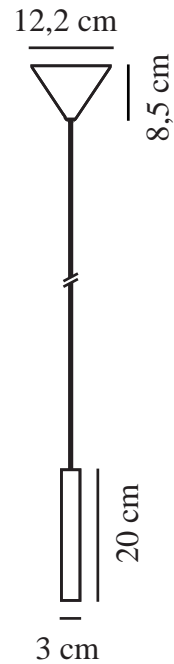

# OMARI | PENDEL | HVID

2112213001

nordlux®

Spænding (V): 230 Volt  
IP-vurdering: IP20  
Klasse (klasse 1, klasse 2, klasse 3): Klasse 2 (Dobbelt isoleret)  
Pærefatning: LED Module

Primært materiale: Metal  
Ledningens farve: Hvid  
Ledningens længde (cm): 200  
Ledningens overflademateriale: Plast  
Kan ledningen udskiftes?: False

Farve: Hvid  
Højde (cm): 20  
Bredde (cm): 12  
Skærm diameter (cm): 3  
Længde (cm): 12

EAN-nummer: 5704924005398  
TUN: 2148661  
Varenummer: 2112213001

Stk. pr. master-kasse: 3  
Salgskasse, højde (cm): 21.5  
Salgskasse, bredde (cm): 14.5  
Salgskasse, dybde (cm): 11  
Salgskasse, volumen (m<sup>3</sup>): 0.0034  
Nettovægt af produkt (kg): 0.28

Lysstyrke (lumen): 320  
Farvetemperatur (K): 2700  
Ra-værdi : 80  
Levetid (timer): 25000  
Strålevinkel (°) : 41  
Candela (cd) (kun for retningsbestemt lampe): 550  
Energiklasse: F  
Faktisk effekt (W): 4.4