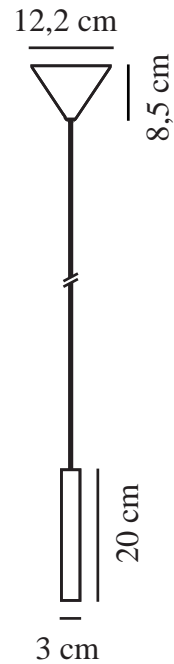

# OMARI | TAKLAMPA | VIT

2112213001

nordlux®

Spänning (V): 230 Volt  
IP-grad: IP20  
Klass (Klass 1, Klass 2, Klass 3):  
Klass 2 (Dubbel isolerad)  
Lampfäbning: LED Module

Primärt material: Metall  
Kabelfärg: Vit  
Kabellängd (cm): 200  
Ytmaterial på kabeln: Plast  
Är kabeln utbytbar?: False  
Färg: Vit

Höjd (cm): 20  
Bredd (cm): 12  
Skärmdiameter (cm): 3  
Längd (cm): 12  
EAN: 5704924005398  
TUN: 2148661  
Artikelnummer: 2112213001

Antal per kolla: 3  
Säljförpackning höjd (cm): 21.5  
Säljförpackning bredd cm: 14.5  
Säljförpackning djup (cm): 11  
Säljförpackning volym m<sup>3</sup>: 0.0034  
Productens nettovikt (kg): 0.28

Ljusstyrka (lumen): 320  
Färgtemperatur (K): 2700  
Ra-värde : 80  
Livslängd (timmar): 25000  
Ljusspridningsvinkel (°) : 41  
Candela (cd) (endast för riktad  
lampa): 550  
Energiklass: F  
Faktisk watt (W): 4.4