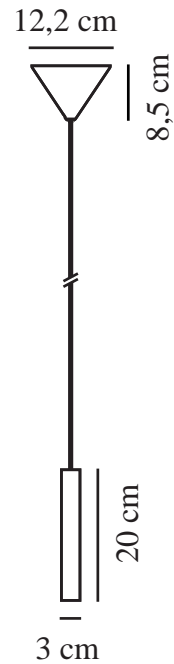

OMARI | PENDEL | SORT

2112213003

nordlux®

Spænding (V): 230 Volt
IP-vurdering: IP20
Klasse (klasse 1, klasse 2, klasse 3): Klasse 2 (Dobbelt isoleret)
Pærefatning: LED Module
: False

Primært materiale: Metal
Ledningens farve: Sort
Ledningens længde (cm): 200
Ledningens overflademateriale: Plast
Kan ledningen udskiftes?: False

Farve: Sort

Højde (cm): 20
Bredde (cm): 12
Skærm diameter (cm): 3
Længde (cm): 12

EAN-nummer: 5704924005404
TUN: 2148659
Varenummer: 2112213003

Stk. pr. master-kasse: 3
Salgskasse, højde (cm): 21.5
Salgskasse, bredde (cm): 14.5
Salgskasse, dybde (cm): 11
Salgskasse, volumen (m³) : 0.0034
Nettovægt af produkt (kg): 0.28

Lysstyrke (lumen): 320
Farvetemperatur (K): 2700
Ra-værdi : 80
Levetid (timer): 25000
Strålevinkel (°) : 41
Candela (cd) (kun for retningsbestemt lampe): 550
Energiklasse: F
Faktisk effekt (W): 4.4

- Minimalistisk og strømlinet design
- Moodmaker™ med 3 indstillinger og dæmpning via vægkontakt
- 5 års LED-garanti