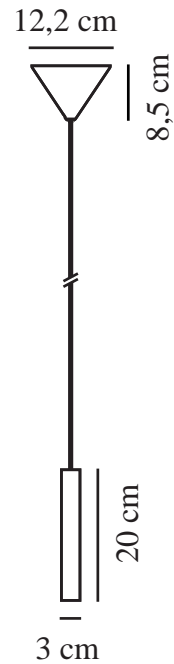

OMARI | SUSPENSION | NOIR

2112213003

nordlux®

Tension (V): 230 Volt
Protection IP: IP20
Classe (Classe 1, Classe 2, Classe 3): Classe 2 (Double isolation)
Culot d'ampoule: LED Module
: False
Matière première: Métal
Couleur du câble: Noir
Longueur du câble (cm): 200
Matériau de surface du câble: Matière plastique
Le câble est-il remplaçable: False
Couleur: Noir

Hauteur (cm): 20
Largeur (cm): 12
Diamètre de l'abat-jour (cm): 3
Longueur (cm): 12
EAN: 5704924005404
TUN: 2148659
Numéro d'article: 2112213003
Pièces par unité d'emballage: 3
Hauteur de la boîte de vente (cm): 21.5
Largeur de la boîte de vente (cm): 14.5

Profondeur de la boîte de vente (cm): 11
Volume de la boîte de vente m³: 0.0034
Poids net du produit (kg): 0.28
Luminosité de l'éclairage (Lumen): 320
Température de couleur (K): 2700
Valeur Ra : 80
Durée de vie (heures): 25000
Angle de diffusion de l'éclairage (°) : 41
Candela (cd) (pour lampe directionnelle uniquement): 550
Classe énergétique: F
Puissance active (W): 4.4