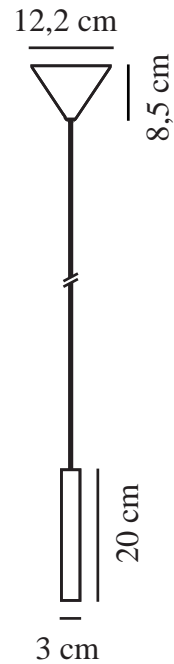

OMARI | TAKPENDEL | SORT

2112213003

nordlux®

Spenning (V): 230 Volt
IP-grad: IP20
Klasse (Klasse 1, Klasse 2, Klasse 3): Klasse 2 (Dobbelt isolert)
Pæresokkel: LED Module
: False

Primært materiale: Metal
Kabelfarge: Sort
Kabellengde (cm): 200
Kabelens overflatemateriale: Plast
Kan kabelen byttes ut?: False

Farge: Sort

Høyde (cm): 20
Bredde (cm): 12
Skjerm diameter (cm): 3
Lengde (cm): 12

EAN: 5704924005404
TUN: 2148659
Artikkelnummer: 2112213003

Stk. per master box: 3
Høyde på salgsette (cm): 21.5
Bredde på salgsette (cm): 14.5
Dybde på salgsette (cm): 11
Volum i salgsette m³ : 0.0034
Produktets nettovekt (kg): 0.28

Lysstyrke (Lumen): 320
Fargetemperatur (K): 2700
Ra-verdi : 80
Levetid (timer): 25000
Strålevinkel (°) : 41
Candela (cd) (kun for retningsbestemt lampe): 550
Energiklasse: F
Faktisk strømbruk (W): 4.4