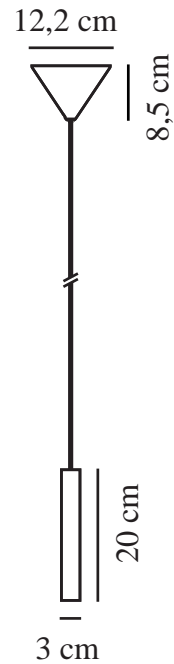

OMARI | TAKLAMPA | SVART

2112213003

nordlux®

Spänning (V): 230 Volt
IP-grad: IP20
Klass (Klass 1, Klass 2, Klass 3):
Klass 2 (Dubbel isolerad)
Lampfätning: LED Module
: False

Primärt material: Metall
Kabelfärg: Svart
Kabellängd (cm): 200
Ytmaterial på kabeln: Plast
Är kabeln utbytbar?: False
Färg: Svart

Höjd (cm): 20
Bredd (cm): 12
Skärmdiameter (cm): 3
Längd (cm): 12

EAN: 5704924005404
TUN: 2148659
Artikelnummer: 2112213003
Antal per kolla: 3
Säljförpackning höjd (cm): 21.5

Säljförpackning bredd cm: 14.5
Säljförpackning djup (cm): 11
Säljförpackning volym m³: 0.0034
Productens nettovikt (kg): 0.28

Ljusstyrka (lumen): 320
Färgtemperatur (K): 2700
Ra-värde : 80
Livslängd (timmar): 25000
Ljusspridningsvinkel (°) : 41
Candela (cd) (endast för riktad
lampa): 550
Energiklass: F
Faktisk watt (W): 4.4

- Minimalistisk och strömlinjeformad design
- Moodmaker™ 3-steps dimbar på väggkontakt
- 5 års LED-garanti