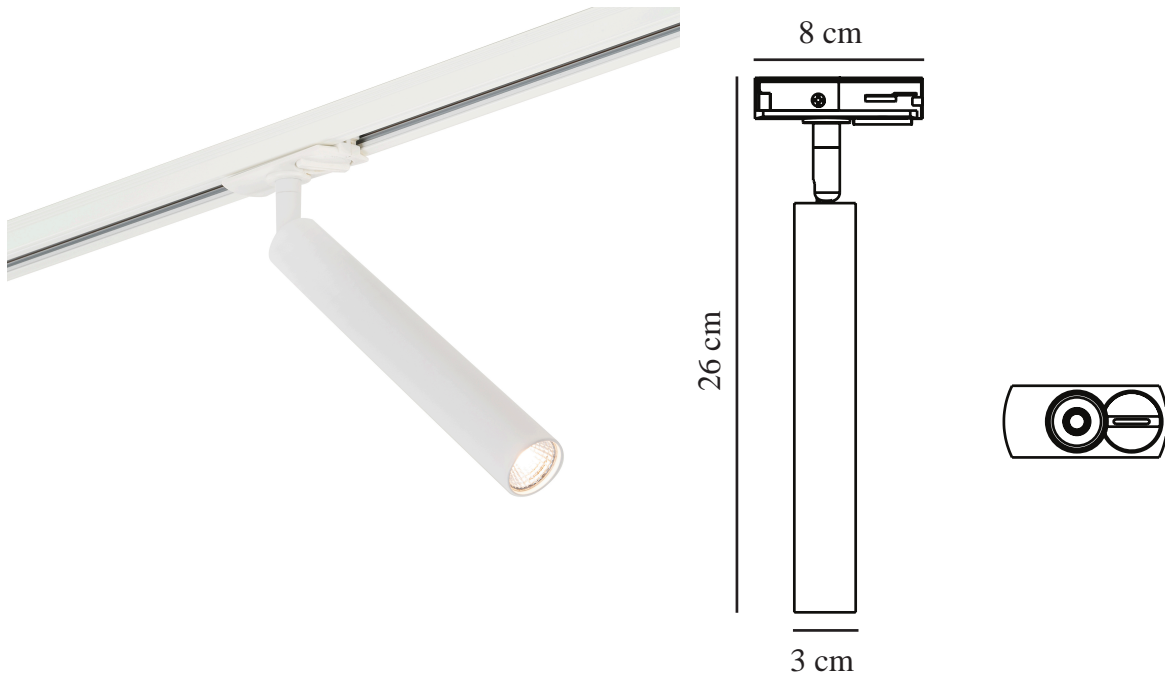

# OMARI LINK | SCHIENENSYSTEM | MATTWEIß

2112229901

nordlux®

Spannung (V): 220-240 Volt  
IP-Grad: IP20  
Klasse (Klasse 1, Klasse 2, Klasse 3): Klasse 2 (Dopp. isoliert)  
Leuchtmittelsockel: LED Module  
Parallelschaltung: False

Hauptmaterial: Metall  
Sekundärmaterial: Plastik  
Farbe: Mattweiß

Schirmdurchmesser (cm): 3  
Schirmhöhe (cm): 20  
Neigungswinkel (°): 90  
Drehwinkel (°): 320

EAN: 5704924005411  
TUN: 2148658  
Artikelnummer: 2112229901  
Stück pro Hauptkarton: 4

Verkaufsbox Höhe (cm): 25.5  
Verkaufsbox Breite (cm): 8  
Verkaufsbox Tiefe (cm): 4  
Verkaufsbox Volumen m<sup>3</sup>: 0.0008  
Produkt Nettogewicht (kg): 0.25

Helligkeit des Lichts (Lumen): 320  
Farbtemperatur (K): 2700  
Ra-Wert : 80  
Lebensdauer (Std.): 25000  
Abstrahlwinkel (°) : 41  
Candela (cd) (nur für Lampen mit gebündeltem Licht): 5563  
Energieklasse: F  
Tatsächliche Watt (W): 3.2

- Passend für das Nordlux Link-System • Minimalistisches und stromlinienförmiges Design
- 3-stufiges Moodmaker™ -Dimmen an Ihrem normalen Wandschalter
- Verstellbarer Lampenkopf für gerichtetes Licht • 5 Jahre LED-Garantie