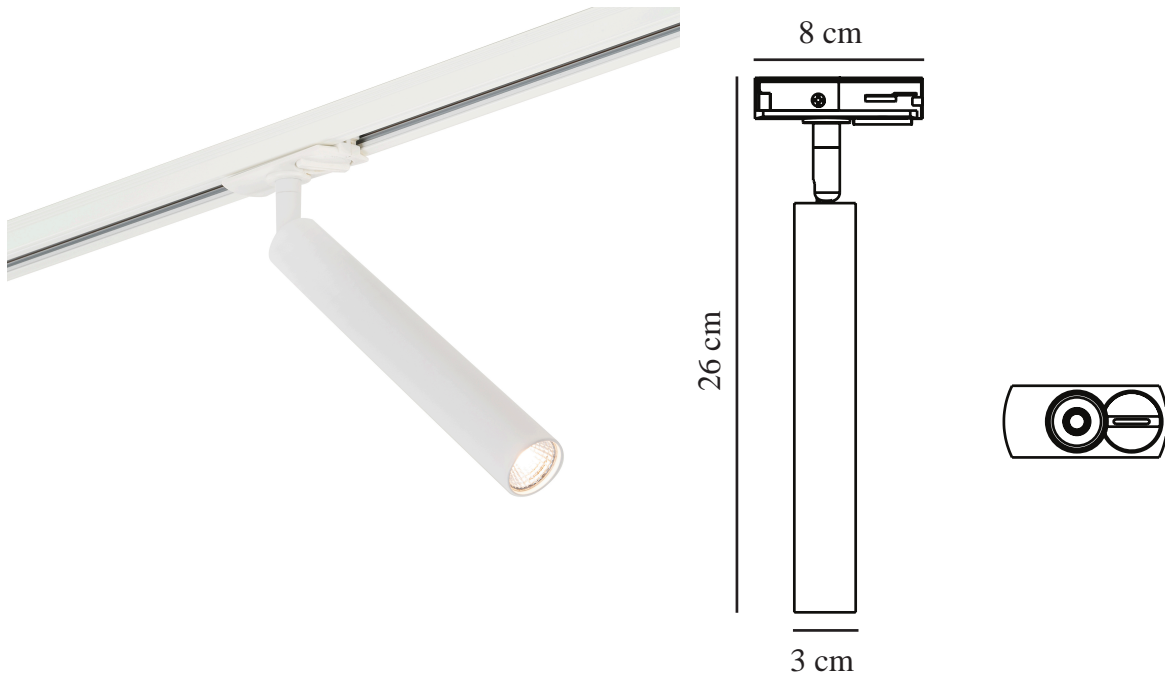

# OMARI LINK | SKINNESYSTEM | MATHVID

2112229901

nordlux®

Spænding (V): 220-240 Volt  
IP-vurdering: IP20  
Klasse (klasse 1, klasse 2, klasse 3): Klasse 2 (Dobbelt isoleret)  
Pærefatning: LED Module  
Parallelforbinding: False

Primært materiale: Metal  
Sekundært materiale: Plast  
Farve: Mathvid

Skærm diameter (cm): 3  
Skærmhøjde (cm): 20  
Vippevinkel (°): 90  
Drejevinkel (°): 320

EAN-nummer: 5704924005411  
TUN: 2148658  
Varenummer: 2112229901  
Stk. pr. master-kasse: 4

Salgskasse, højde (cm): 25.5  
Salgskasse, bredde (cm): 8  
Salgskasse, dybde (cm): 4  
Salgskasse, volumen (m<sup>3</sup>): 0.0008  
Nettovægt af produkt (kg): 0.25

Lysstyrke (lumen): 320  
Farvetemperatur (K): 2700  
Ra-værdi : 80  
Levetid (timer): 25000  
Strålevinkel (°) : 41  
Candela (cd) (kun for retningsbestemt lampe): 5563  
Energiklasse: F  
Faktisk effekt (W): 3.2

- Passer til Nordlux Link-systemet • Minimalistisk og strømlinet design • Moodmaker™ dæmpning i 3 trin via din almindelige vægkontakt
- Justérbart lampehoved til retningsbestemt lys • 5 års LED-garanti