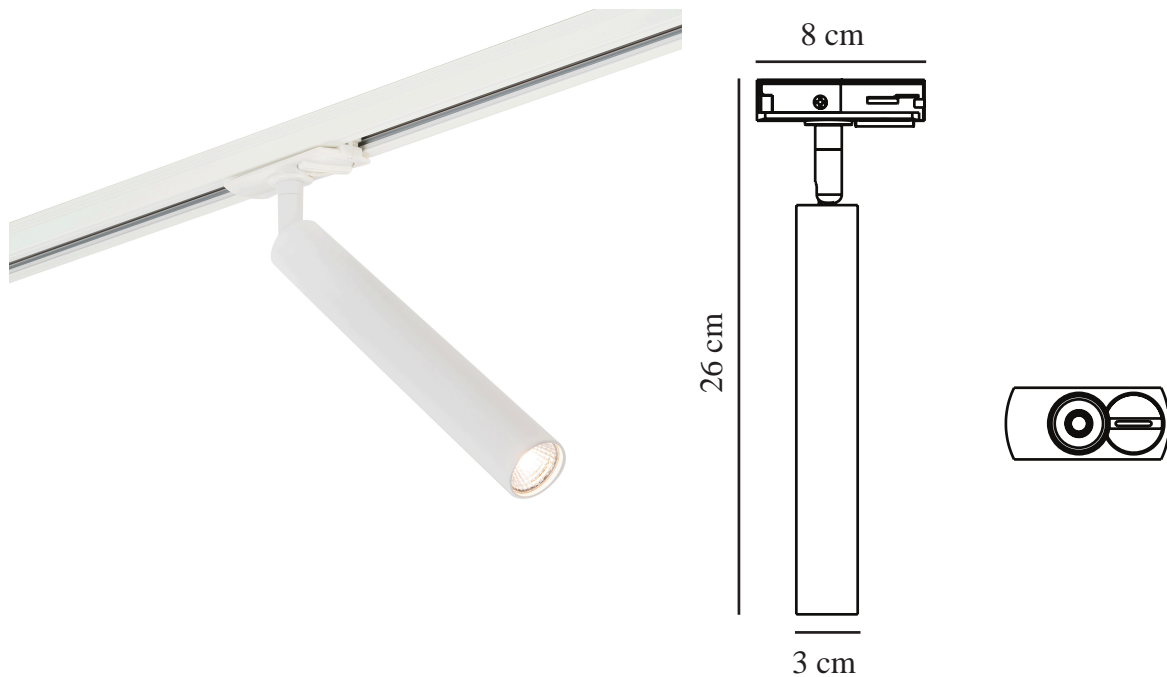

OMARI LINK | LUMINAIRE SUR RAIL | BLANC MATE nordlux®

2112229901

Tension (V): 220-240 Volt
Protection IP: IP20
Classe (Classe 1, Classe 2, Classe 3): Classe 2 (Double isolation)
Culot d'ampoule: LED Module
Connexion parallèle: False

Matière première: Métal
Matériau secondaire: Matière plastique
Couleur: Blanc mate

Diamètre de l'abat-jour (cm): 3
Hauteur de l'abat-jour (cm): 20
Angle de basculement (°): 90
Angle de rotation (°): 320

EAN: 5704924005411
TUN: 2148658
Numéro d'article: 2112229901
Pièces par unité d'emballage: 4
Hauteur de la boîte de vente (cm): 25.5
Largeur de la boîte de vente (cm): 8
Profondeur de la boîte de vente (cm): 4

Volume de la boîte de vente m³ : 0.0008
Poids net du produit (kg): 0.25

Luminosité de l'éclairage (Lumen): 320
Température de couleur (K): 2700
Valeur Ra : 80
Durée de vie (heures): 25000
Angle de diffusion de l'éclairage (°) : 41
Candela (cd) (pour lampe directionnelle uniquement): 5563
Classe énergétique: F
Puissance active (W): 3.2