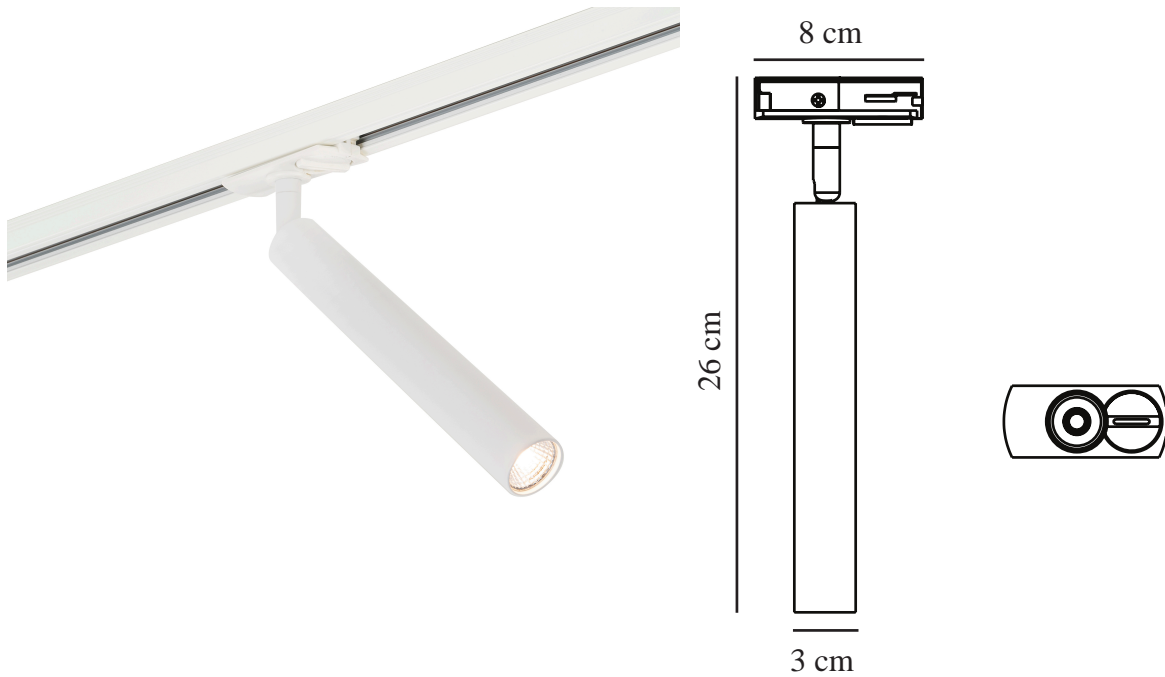

OMARI LINK | RAILSISTEMEN | MAT WIT

2112229901

nordlux®

Spanning (V): 220-240 Volt
IP-graad: IP20
Klasse (Klasse 1, Klasse 2, Klasse 3): Klasse 2 (Dubbele isolatie)
Lampfitting: LED Module
Parallele verbinding: False

Primair materiaal: Metaal
Secundair materiaal: Plastic

Kleur: Mat wit

Diameter kap (cm): 3
Hoogte kap (cm): 20
Kantelhoek (°): 90
Draaihoek (°): 320

EAN: 5704924005411
TUN: 2148658

Artikelnummer: 2112229901
Stuks per masterdoos: 4
Hoogte verkoopdoos (cm): 25.5
Breedte verkoopdoos (cm): 8
Diepte verkoopdoos (cm): 4
Verkoopdoos inhoud m³ : 0.0008
Nettogewicht product (kg): 0.25

Helderheid van licht (Lumen): 320
Kleurtemperatuur (K): 2700
Ra-waarde : 80
Levensduur (uur): 25000
Stralingshoek (°) : 41
Candela (cd) (alleen voor gerichte lamp): 5563
Energieklasse: F

- Past op het Nordlux Link systeem • Minimalistisch en gestroomlijnd design • 3-staps Moodmaker™ dimmen op je gewone wandschakelaar
- Verstelbare lamp voor gericht licht • 5 jaar LED-garantie

Omari is een serie spots gericht op lichte, strakke en eenvoudige Scandinavische lijnen. Deze minimalistische en gestroomlijnde plafondspot past perfect in de meeste interieurontwerpen. Met Moodmaker™ (drievoudig dimmen) op de wandschakelaar creëer je eenvoudig precies de juiste gezellige sfeer. Past op het Nordlux link-systeem.