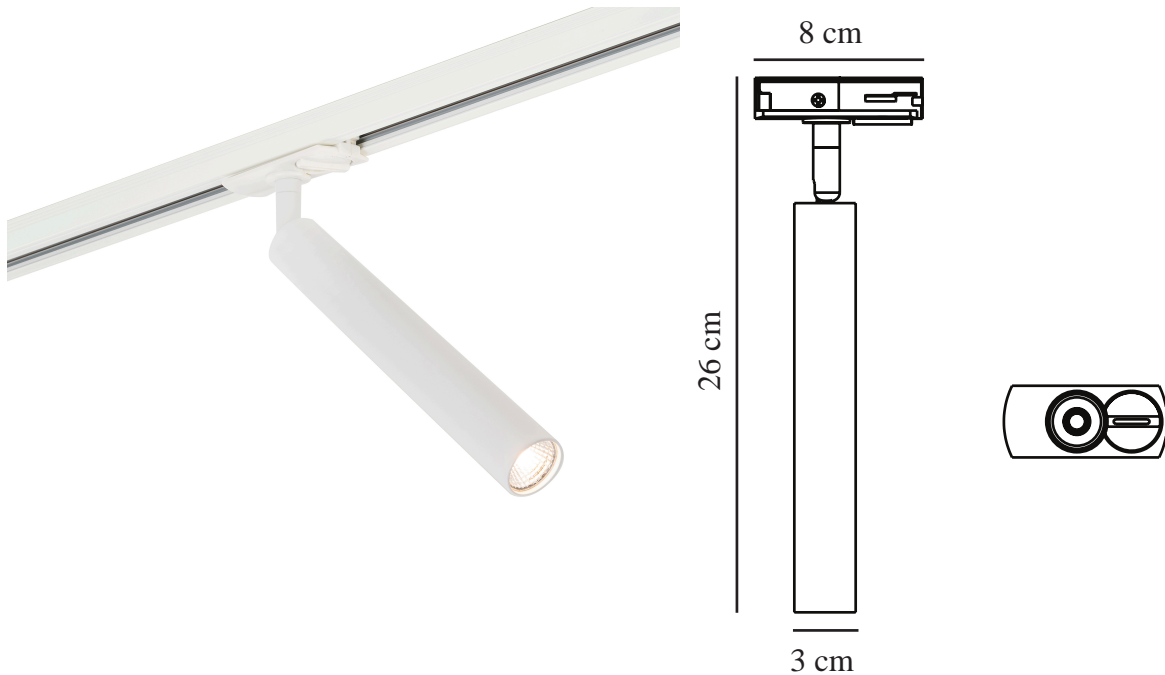

OMARI LINK | SKINNESYSTEM | MAT HVIT

2112229901

nordlux®

Spennning (V): 220-240 Volt
IP-grad: IP20
Klasse (Klasse 1, Klasse 2, Klasse 3): Klasse 2 (Dobbelt isolert)
Pæresokkel: LED Module
Parallellkobling: False

Primært materiale: Metal
Sekundært materiale: Plast

Farge: Mat Hvit

Skjerm diameter (cm): 3
Skjerm høyde (cm): 20
Tiltvinkel (°): 90
Svingvinkel (°): 320

EAN: 5704924005411
TUN: 2148658

Artikkelnummer: 2112229901
Stk. per master box: 4
Høyde på salgseske (cm): 25.5
Bredde på salgseske (cm): 8
Dybde på salgseske (cm): 4
Volum i salgseske m³: 0.0008
Produktets nettovekt (kg): 0.25

Lysstyrke (Lumen): 320
Fargetemperatur (K): 2700
Ra-verdi: 80
Levetid (timer): 25000
Strålevinkel (°): 41
Candela (cd) (kun for retningsbestemt lampe): 5563
Energiklasse: F
Faktisk strømbruk (W): 3.2

- Passer til Nordlux Link-systemet • Minimalistisk og strømlinjeformet design • 3x Moodmaker™-dimming på vanlig veggbryter
- Justerbart lampehode for retningsbestemt lys • 5 års LED-garanti

Omari er en serie spotter med fokus på lyse, rene og enkle nordiske linjer. Denne minimalistiske og strømlinjeformede takspotten passer perfekt inn i de fleste interiørdesign. Moodmaker™ (tre-trinns dimming) på veggbryteren gjør det enkelt for deg å skape den helt rette, koselige atmosfæren. Passer til Nordlux koblingssystem.