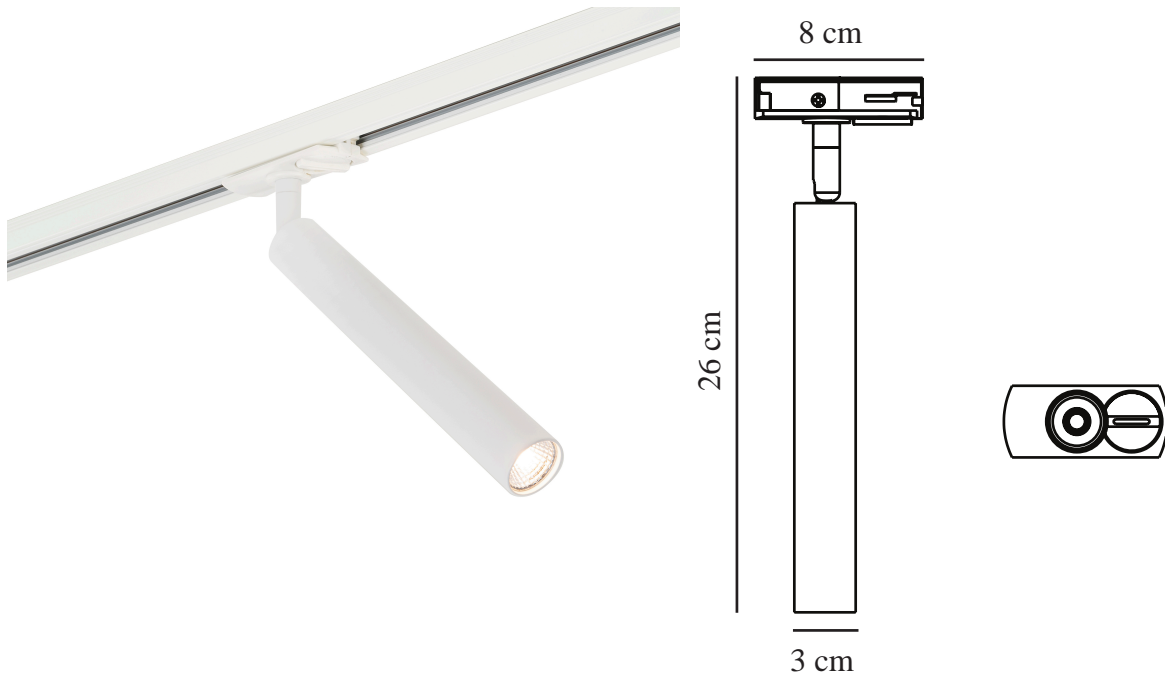

OMARI LINK | SKENSYSTEM | MAT VIT

2112229901

nordlux®

Spänning (V): 220-240 Volt
IP-grad: IP20
Klass (Klass 1, Klass 2, Klass 3):
Klass 2 (Dubbel isolerad)
Lampfättning: LED Module
Parallellkoppling: False

Primärt material: Metall
Sekundärt material: Plast
Färg: Mat Vit

Skärmdiameter (cm): 3
Skärmhöjd (cm): 20
Tiltningvinkel (°): 90
Rotationsvinkel (°): 320

EAN: 5704924005411
TUN: 2148658
Artikelnummer: 2112229901

Antal per kolla: 4
Säljförpackning höjd (cm): 25.5
Säljförpackning bredd cm: 8
Säljförpackning djup (cm): 4
Säljförpackning volym m³: 0.0008
Productens nettovikt (kg): 0.25

Ljusstyrka (lumen): 320
Färgtemperatur (K): 2700
Ra-värde : 80
Livslängd (timmar): 25000
Ljusspridningsvinkel (°) : 41
Candela (cd) (endast för riktad
lampa): 5563
Energiklass: F
Faktisk watt (W): 3.2

- Passar Nordlux länksystem • Minimalistisk och strömlinjeformad design • 3-steps Moodmaker™ -dimning på din vanliga väggkontakt
- Justerbart lamphuvud för ett riktat ljus • 5 års LED-garanti

Omari är en serie spotlights med fokus på lätta, rena och enkla nordiska linjer. Denna minimalistiska och strömlinjeformade spotlight för taklänk passar perfekt in i de flesta inredningar. Moodmaker™ (trestegsdimning) på väggbrytaren gör det lätt att skapa den rätta mysiga atmosfären. Passar Nordlux länksystem.