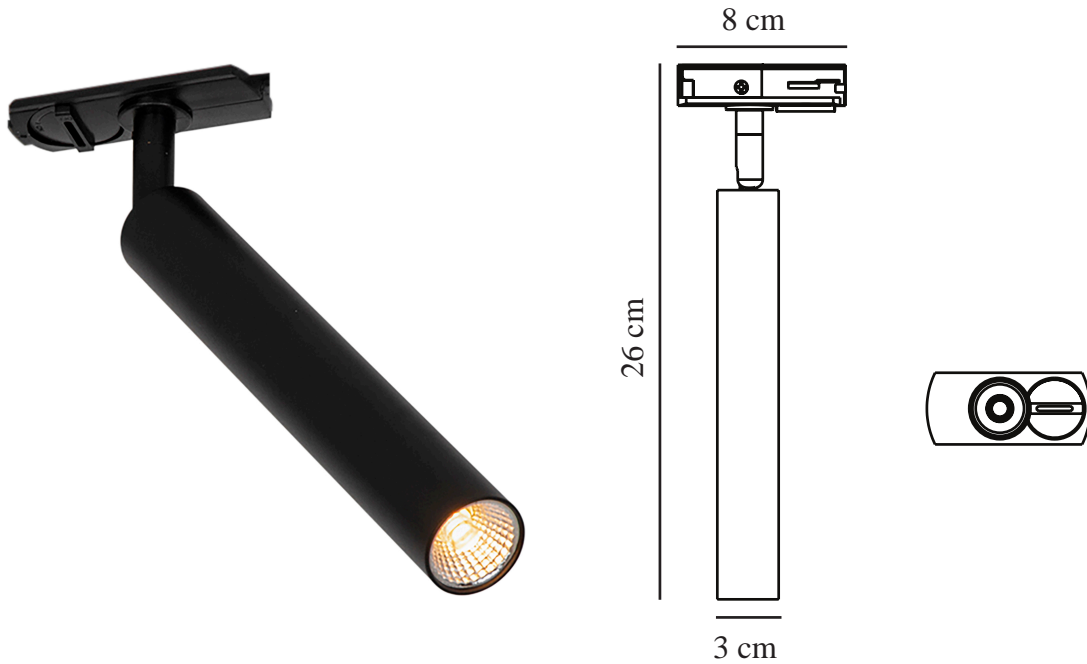

# OMARI LINK | SCHIENENSYSTEM | SCHWARZ

2112229903

nordlux®

Spannung (V): 220-240 Volt  
IP-Grad: IP20  
Klasse (Klasse 1, Klasse 2, Klasse 3): Klasse 2 (Dopp. isoliert)  
Leuchtmittelsockel: LED Module  
Parallelschaltung: False

Hauptmaterial: Metall  
Sekundärmaterial: Plastik  
Farbe: Schwarz

Schirmdurchmesser (cm): 3  
Schirmhöhe (cm): 20  
Neigungswinkel (°): 90  
Drehwinkel (°): 320

EAN: 5704924012730  
TUN: 2277015  
Artikelnummer: 2112229903  
Stück pro Hauptkarton: 4

Verkaufsbox Höhe (cm): 25.5  
Verkaufsbox Breite (cm): 8  
Verkaufsbox Tiefe (cm): 4  
Verkaufsbox Volumen m<sup>3</sup>: 0.0008  
Produkt Nettogewicht (kg): 0.25

Helligkeit des Lichts (Lumen): 320  
Farbtemperatur (K): 2700  
Ra-Wert : 80  
Lebensdauer (Std.): 25000  
Abstrahlwinkel (°) : 41  
Candela (cd) (nur für Lampen mit gebündeltem Licht): 5563  
Energieklasse: F  
Tatsächliche Watt (W): 3.2

- Passend für das Nordlux Link-System • Minimalistisches und stromlinienförmiges Design
- 3-stufiges Moodmaker™ -Dimmen an Ihrem normalen Wandschalter
- Verstellbarer Lampenkopf für gerichtetes Licht • 5 Jahre LED-Garantie