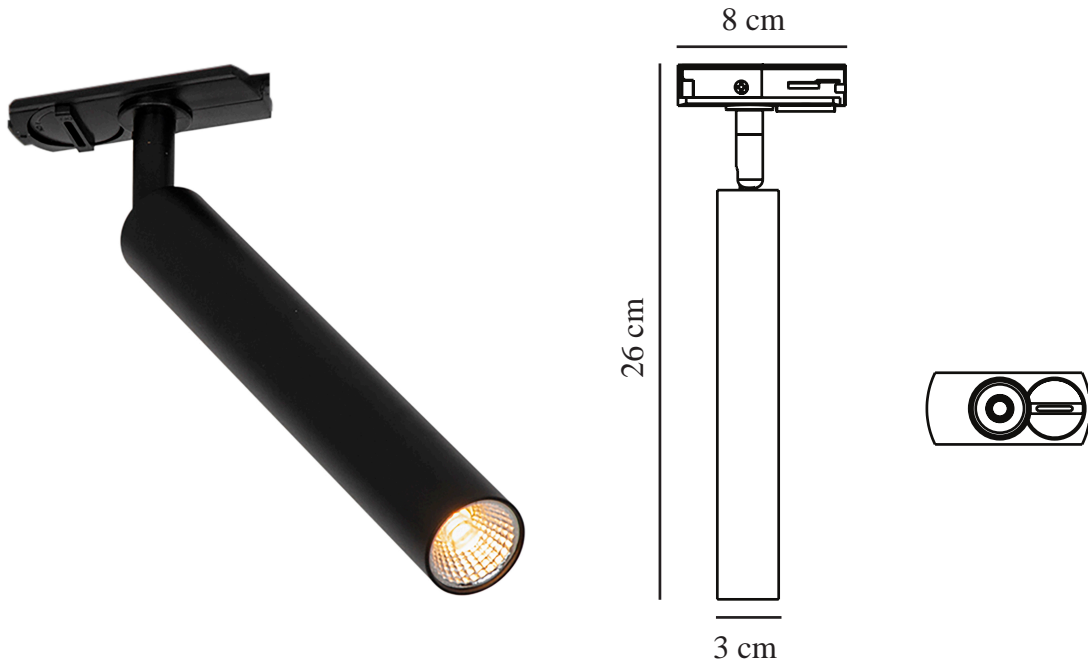

OMARI LINK | SKINNESYSTEM | SORT

2112229903

nordlux®

Spænding (V): 220-240 Volt
IP-vurdering: IP20
Klasse (klasse 1, klasse 2, klasse 3): Klasse 2 (Dobbelt isoleret)
Pærefatning: LED Module
Parallelforbinding: False

Primært materiale: Metal
Sekundært materiale: Plast
Farve: Sort

Skærm diameter (cm): 3
Skærmhøjde (cm): 20
Vippevinkel (°): 90
Drejevinkel (°): 320

EAN-nummer: 5704924012730
TUN: 2277015
Varenummer: 2112229903
Stk. pr. master-kasse: 4

Salgskasse, højde (cm): 25.5
Salgskasse, bredde (cm): 8
Salgskasse, dybde (cm): 4
Salgskasse, volumen (m³): 0.0008
Nettovægt af produkt (kg): 0.25

Lysstyrke (lumen): 320
Farvetemperatur (K): 2700
Ra-værdi : 80
Levetid (timer): 25000
Strålevinkel (°) : 41
Candela (cd) (kun for retningsbestemt lampe): 5563
Energiklasse: F
Faktisk effekt (W): 3.2

- Passer til Nordlux Link-systemet • Minimalistisk og strømlinet design • Moodmaker™ dæmpning i 3 trin via din almindelige vægkontakt
- Justérbart lampehoved til retningsbestemt lys • 5 års LED-garanti