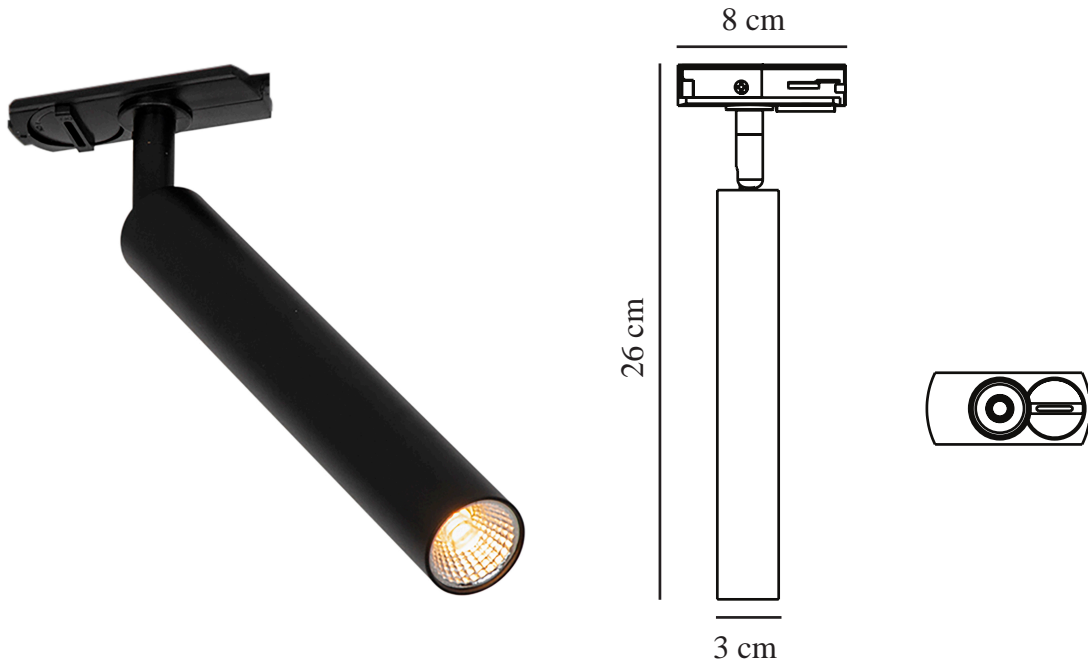

OMARI LINK | LUMINAIRE SUR RAIL | NOIR

2112229903

nordlux®

Tension (V): 220-240 Volt
Protection IP: IP20
Classe (Classe 1, Classe 2, Classe 3): Classe 2 (Double isolation)
Culot d'ampoule: LED Module
Connexion parallèle: False

Matière première: Métal
Matériau secondaire: Matière plastique
Couleur: Noir

Diamètre de l'abat-jour (cm): 3
Hauteur de l'abat-jour (cm): 20
Angle de basculement (°): 90
Angle de rotation (°): 320

EAN: 5704924012730
TUN: 2277015
Numéro d'article: 2112229903
Pièces par unité d'emballage: 4
Hauteur de la boîte de vente (cm): 25.5
Largeur de la boîte de vente (cm): 8
Profondeur de la boîte de vente (cm): 4

Volume de la boîte de vente m³ : 0.0008
Poids net du produit (kg): 0.25

Luminosité de l'éclairage (Lumen): 320
Température de couleur (K): 2700
Valeur Ra : 80
Durée de vie (heures): 25000
Angle de diffusion de l'éclairage (°) : 41
Candela (cd) (pour lampe directionnelle uniquement): 5563
Classe énergétique: F
Puissance active (W): 3.2

- Convient au système Nordlux Link • Design minimaliste et épuré • Gradation Moodmaker 3 réglages™ sur votre interrupteur mural habituel
- Tête d'éclairage orientable pour une lumière directionnelle • Garantie de 5 ans sur les LED