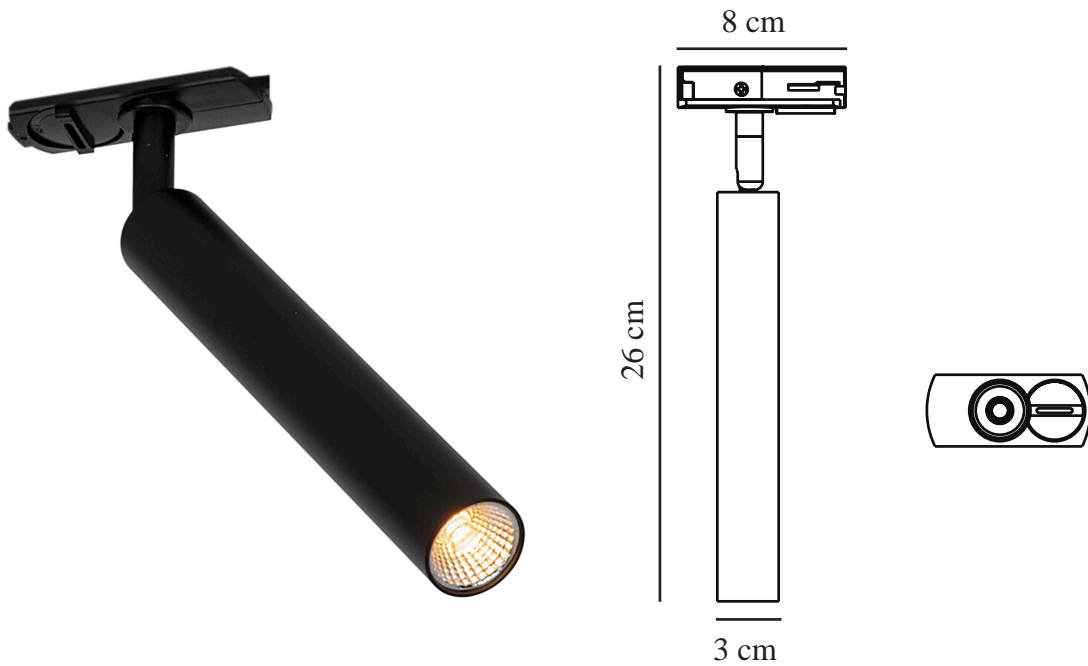

OMARI LINK | RAILSYSTEMEN | ZWART

2112229903

nordlux®

Spanning (V): 220-240 Volt
IP-graad: IP20
Klasse (Klasse 1, Klasse 2, Klasse 3): Klasse 2 (Dubbele isolatie)
Lampfitting: LED Module
Parallele verbinding: False

Primair materiaal: Metaal
Secundair materiaal: Plastic

Kleur: Zwart

Diameter kap (cm): 3
Hoogte kap (cm): 20
Kantelhoek (°): 90
Draaihoek (°): 320

EAN: 5704924012730
TUN: 2277015

Artikelnummer: 2112229903
Stuks per masterdoos: 4
Hoogte verkoopdoos (cm): 25.5
Breedte verkoopdoos (cm): 8
Diepte verkoopdoos (cm): 4
Verkoopdoos inhoud m³: 0.0008
Nettogewicht product (kg): 0.25

Helderheid van licht (Lumen): 320
Kleurtemperatuur (K): 2700
Ra-waarde : 80
Levensduur (uur): 25000
Stralingshoek (°) : 41
Candela (cd) (alleen voor gerichte lamp): 5563
Energieklasse: F

- Past op het Nordlux Link systeem • Minimalistisch en gestroomlijnd design • 3-staps Moodmaker™ dimmen op je gewone wandschakelaar
- Verstelbare lamp voor gericht licht • 5 jaar LED-garantie

Nordlux
2112229903

A
B
C
D
E
F
G

4
kWh/1000h

2019/2015

Omari is een serie spots gericht op lichte, strakke en eenvoudige Scandinavische lijnen. Deze minimalistische en gestroomlijnde plafondspot past perfect in de meeste interieurontwerpen. Met Moodmaker™ (drievoudig dimmen) op de wandschakelaar creëer je eenvoudig precies de juiste gezellige sfeer. Geschikt voor het Nordlux Link-systeem, waarop het eenvoudig kan worden geïnstalleerd en verplaatst.