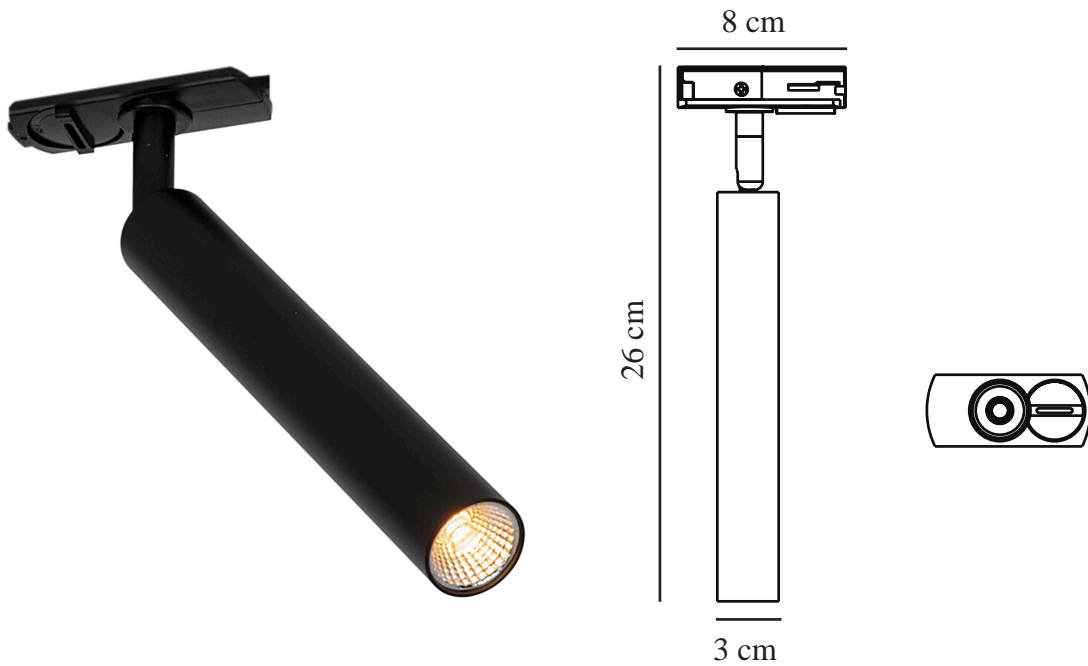

OMARI LINK | SKINNESYSTEM | SORT

2112229903

nordlux®

Spenning (V): 220-240 Volt
IP-grad: IP20
Klasse (Klasse 1, Klasse 2, Klasse 3): Klasse 2 (Dobbelt isolert)
Pæresokkel: LED Module
Parallellkobling: False

Primært materiale: Metal
Sekundært materiale: Plast

Farge: Sort

Skjerm diameter (cm): 3
Skjerm høyde (cm): 20
Tiltvinkel (°): 90
Svingvinkel (°): 320

EAN: 5704924012730
TUN: 2277015

Artikkelnummer: 2112229903
Stk. per master box: 4
Høyde på salgseske (cm): 25.5
Bredde på salgseske (cm): 8
Dybde på salgseske (cm): 4
Volum i salgseske m³: 0.0008
Produktets nettvekt (kg): 0.25

Lysstyrke (Lumen): 320
Fargetemperatur (K): 2700
Ra-verdi : 80
Levetid (timer): 25000
Strålevinkel (°) : 41
Candela (cd) (kun for retningsbestemt lampe): 5563
Energiklasse: F
Faktisk strømbruk (W): 3.2

- Passer til Nordlux Link-systemet • Minimalistisk og strømlinjeformet design • 3x Moodmaker™-dimming på vanlig veggbryter
- Justerbart lampehode for retningsbestemt lys • 5 års LED-garanti

Omari er en serie spotter med fokus på lyse, rene og enkle nordiske linjer. Denne minimalistiske og strømlinjeformede takspotten passer perfekt inn i de fleste interiørdesign. Moodmaker™ (tre-trinns dimming) på veggbryteren gjør det enkelt for deg å skape den helt rette, koselige atmosfæren. Passer til Nordlux Link-systemet der det enkelt kan monteres og flyttes.