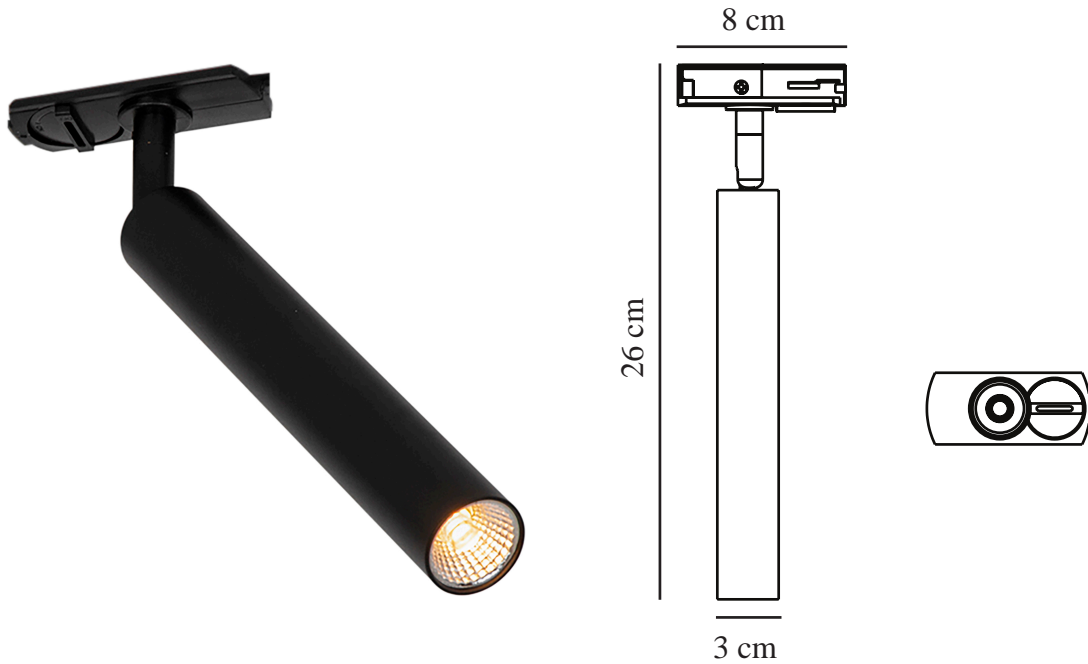

OMARI LINK | SKENSYSTEM | SVART

2112229903

nordlux®

Spänning (V): 220-240 Volt
IP-grad: IP20
Klass (Klass 1, Klass 2, Klass 3):
Klass 2 (Dubbel isolerad)
Lampfättning: LED Module
Parallellkoppling: False

Primärt material: Metall
Sekundärt material: Plast
Färg: Svart

Skärmdiameter (cm): 3
Skärmhöjd (cm): 20
Tiltningvinkel (°): 90
Rotationsvinkel (°): 320

EAN: 5704924012730
TUN: 2277015
Artikelnummer: 2112229903

Antal per kolla: 4
Säljförpackning höjd (cm): 25.5
Säljförpackning bredd cm: 8
Säljförpackning djup (cm): 4
Säljförpackning volym m³: 0.0008
Productens nettovikt (kg): 0.25

Ljusstyrka (lumen): 320
Färgtemperatur (K): 2700
Ra-värde : 80
Livslängd (timmar): 25000
Ljusspridningsvinkel (°) : 41
Candela (cd) (endast för riktad
lampa): 5563
Energiklass: F
Faktisk watt (W): 3.2

- Passar Nordlux länksystem • Minimalistisk och strömlinjeformad design • 3-steps Moodmaker™ -dimning på din vanliga väggkontakt
- Justerbart lamphuvud för ett riktat ljus • 5 års LED-garanti

Omari är en serie spotlights med fokus på lätta, rena och enkla nordiska linjer. Denna minimalistiska och strömlinjeformade spotlight för taklänk passar perfekt in i de flesta inredningar. Moodmaker™ (trestegsdimning) på väggbrytaren gör det lätt att skapa den rätta mysiga atmosfären. Passar Nordlux Link-systemet där den är lätt att installera och flytta.