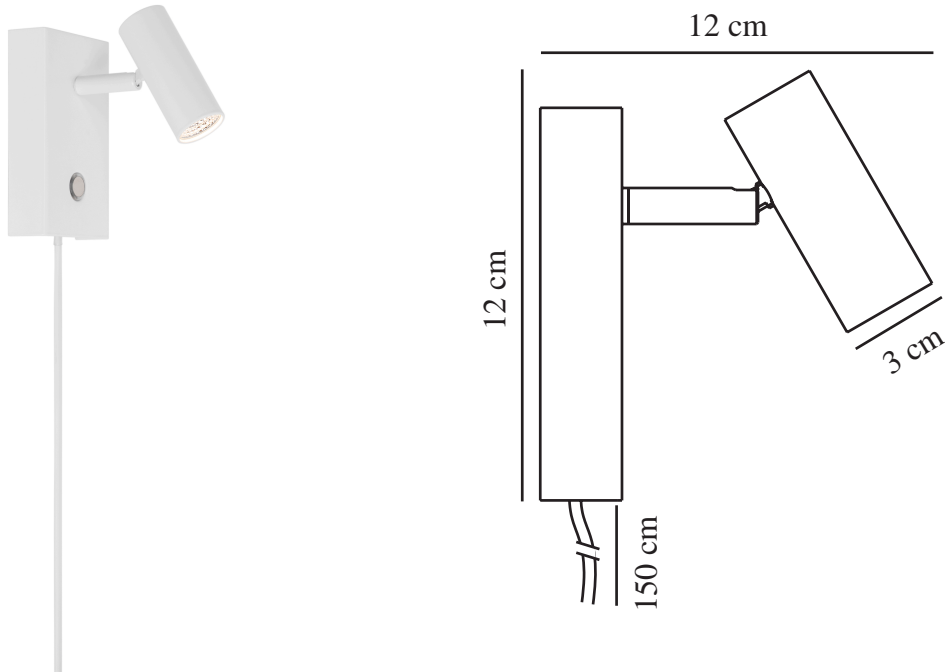

OMARI | WANDLEUCHE | WEISS

2112231001

nordlux®

Spannung (V): 230 Volt
IP-Grad: IP20
Klasse (Klasse 1, Klasse 2, Klasse 3): Klasse 2 (Dopp. isoliert)
Leuchtmittelsockel: LED Module
Schalterplatzierung: Auf der Leuchte

Hauptmaterial: Metall
Kabel Farbe: Weiss
Kabel Länge (cm): 150
Oberflächenmaterial Kabel: Plastik
Ist das Kabel austauschbar?: True

Farbe: Weiss
Höhe (cm): 12
Breite (cm): 7
Schirmdurchmesser (cm): 3
Außenbereich-Basisabmessungen (cm): 12
Länge (cm): 12
Projektion (cm): 12
Neigungswinkel (°): 90
Drehwinkel (°): 320

EAN: 5704924005428
TUN: 2148700

Artikelnummer: 2112231001
Stück pro Hauptkarton: 4
Verkaufsbox Höhe (cm): 11.5
Verkaufsbox Breite (cm): 13
Verkaufsbox Tiefe (cm): 7.5
Verkaufsbox Volumen m³: 0.0011
Produkt Nettogewicht (kg): 0.26

Helligkeit des Lichts (Lumen): 320
Farbtemperatur (K): 2700
Ra-Wert : 80
Lebensdauer (Std.): 25000
Abstrahlwinkel (°) : 41
Candela (cd) (nur für Lampen mit gebündeltem Licht): 550
Energieklasse: F
Tatsächliche Watt (W): 3.2