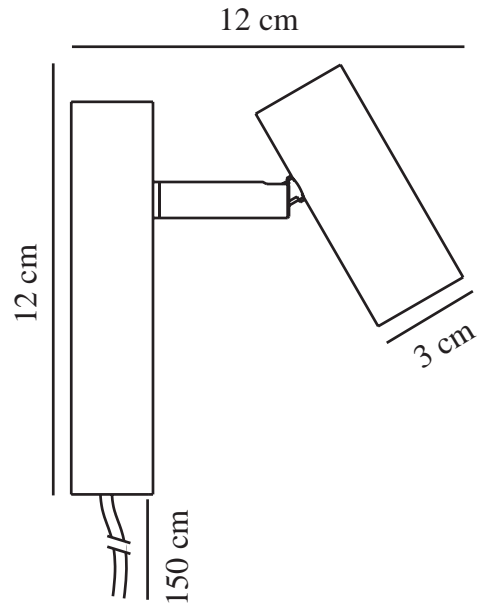

# OMARI | WANDVERLICHTING | ZWART

2112231003

nordlux®

Spanning (V): 230 Volt  
IP-graad: IP20  
Klasse (Klasse 1, Klasse 2, Klasse 3): Klasse 2 (Dubbele isolatie)  
Lampfitting: LED Module  
Plaatsing schakelaar: Op het armatuur

Primair materiaal: Metaal  
Kleur van de kabel: Zwart  
Lengte van de kabel (cm): 150  
Oppervlaktemateriaal van de kabel: Plastic  
Is de kabel vervangbaar?: True

Kleur: Zwart  
Hoogte (cm): 12  
Breedte (cm): 7  
Diameter kap (cm): 3  
Maat basis voor buiten (cm): 12  
Lengte (cm): 12  
Projectie (cm): 12  
Kantelhoek (°): 90  
Draaihoek (°): 320

EAN: 5704924005435  
TUN: 2148701

Artikelnummer: 2112231003  
Stuks per masterdoos: 4  
Hoogte verkoopdoos (cm): 11.5  
Breedte verkoopdoos (cm): 13  
Diepte verkoopdoos (cm): 7.5  
Verkoopdoos inhoud m<sup>3</sup>: 0.0011  
Nettogewicht product (kg): 0.26

Helderheid van licht (Lumen): 320  
Kleurtemperatuur (K): 2700  
Ra-waarde : 80  
Levensduur (uur): 25000  
Stralingshoek (°) : 41  
Candela (cd) (alleen voor gerichte lamp): 550  
Energieklasse: F  
Werkelijke Watt (W): 3.2