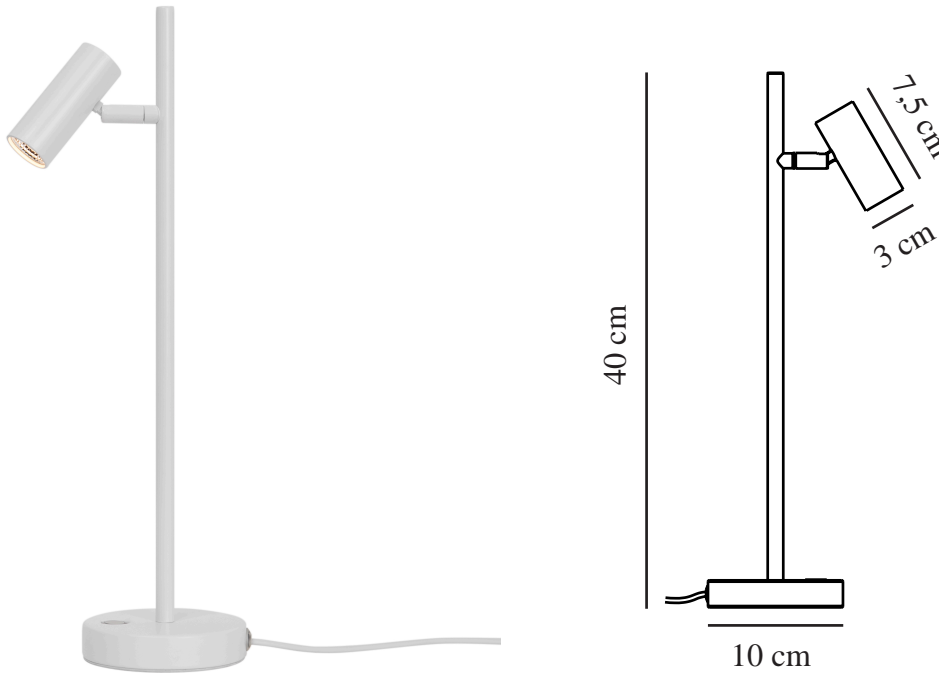

OMARI | TISCHLAMPE | WEISS

2112245001

nordlux®

Spannung (V): 230 Volt
IP-Grad: IP20
Klasse (Klasse 1, Klasse 2, Klasse 3): Klasse 3 (12V)
Leuchtmittelsockel: LED Module
Schalterplatzierung: Auf der Leuchte

Hauptmaterial: Metall
Kabel Farbe: Weiss
Kabel Länge (cm): 150
Oberflächenmaterial Kabel: Plastik
Ist das Kabel austauschbar?: False

Farbe: Weiss
Höhe (cm): 40
Breite (cm): 10
Rohrdurchmesser (cm): 1.15
Schirmdurchmesser (cm): 3
Außenbereich-Basisabmessungen (cm): 10
Länge (cm): 15.5
Neigungswinkel (°): 90
Drehwinkel (°): 320

Helligkeit des Lichts (Lumen): 320
Farbtemperatur (K): 2700
Ra-Wert : 80
Lebensdauer (Std.): 25000
Abstrahlwinkel (°) : 41
Candela (cd) (nur für Lampen mit gebündeltem Licht): 550
Energieklasse: F
Tatsächliche Watt (W): 3.2

- Minimalistisches und reduziertes Design • Verstellbarer Leuchtenkopf für ein gerichtetes Licht
- 5 Jahre LED-Garantie

Omari ist ein Ausdruck für leichte, klare und einfache nordische Linien. Diese minimalistische und schlichte Tischleuchte verfügt über einen Ein-/Aus-Touch-Schalter und einen Dimmer. Neben Ihrem Bett werden Sie damit eine funktionale Leuchte erhalten, die Sie einfach an Ihre Bedürfnisse anpassen können.