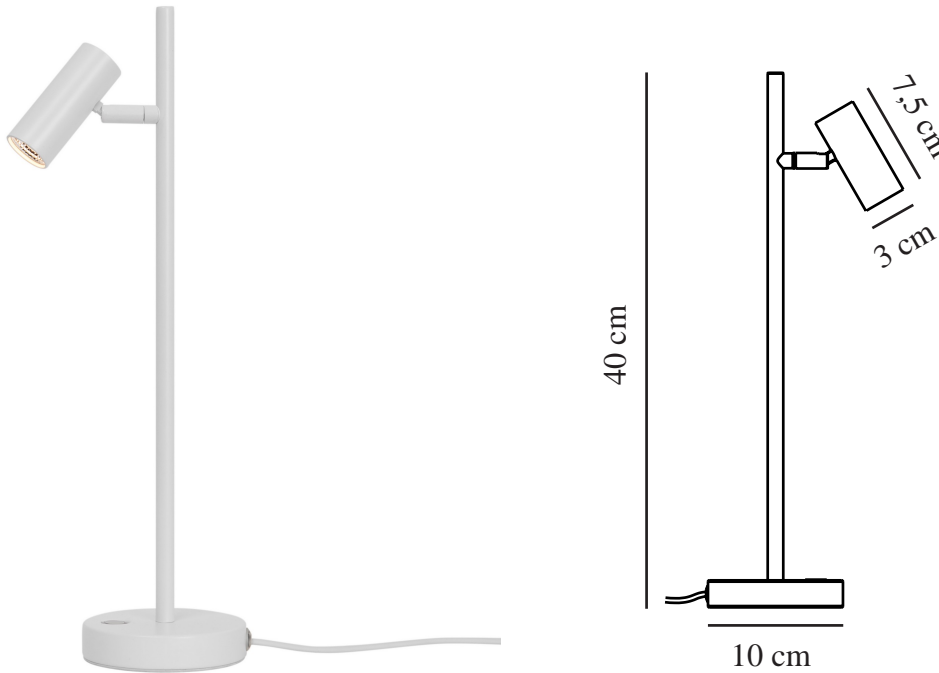

# OMARI | BORDLAMPE | HVID

2112245001

nordlux®

Spænding (V): 230 Volt  
IP-vurdering: IP20  
Klasse (klasse 1, klasse 2, klasse 3): Klasse 3 (Lavvoltage)  
Pærefatning: LED – Ikke-udskiftelig lyskilde  
Placering af afbryder: På lampen

Primært materiale: Metal  
Ledningens farve: Hvid  
Ledningens længde (cm): 150  
Ledningens overflademateriale: Plast  
Kan ledningen udskiftes?: False

Farve: Hvid

Højde (cm): 40  
Bredde (cm): 10  
Rørdiameter (cm): 1.15  
Skærm diameter (cm): 3  
Længde (cm): 15.5  
Vippevinkel (°): 90  
Drejevinkel (°): 320

Lysstyrke (lumen): 320  
Farvetemperatur (K): 2700  
Ra-værdi : 80  
Levetid (timer): 25000  
Strålevinkel (°) : 41  
Candela (cd) (kun for retningsbestemt lampe): 550  
Energiklasse: F  
Faktisk effekt (W): 3.2

- Minimalistisk og strømlinet design
- Justerbart lampehoved for retningsbestemt lys
- Lang LED-levetid (25.000 timer)

Omari har lette, rene og enkle nordiske linjer. Denne minimalistiske og strømlinede bordlampe har en tænd/sluk-kontakt og dæmper. Sæt den ved siden af din seng, så du får et funktionelt lys, som du nemt kan justere efter dine behov.