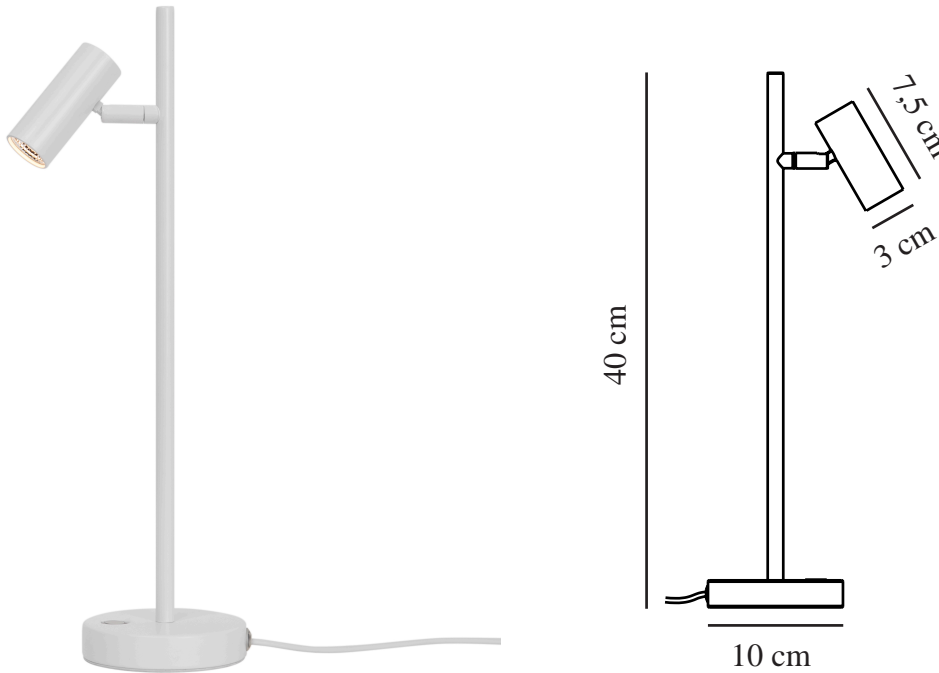

OMARI | BORDLAMPE | HVID

2112245001

nordlux®

Spænding (V): 230 Volt
IP-vurdering: IP20
Klasse (klasse 1, klasse 2, klasse 3): Klasse 3 (12V)
Pærefatning: LED Module
Placering af afbryder: På lampen

Primært materiale: Metal
Ledningens farve: Hvid
Ledningens længde (cm): 150
Ledningens overflademateriale: Plast
Kan ledningen udskiftes?: False
Farve: Hvid

Højde (cm): 40
Bredde (cm): 10
Rørdiameter (cm): 1.15
Skærm diameter (cm): 3
Udendørssokkel, mål (cm): 10
Længde (cm): 15.5
Vippevinkel (°): 90
Drejevinkel (°): 320

EAN-nummer: 5704924005442
TUN: 2148723
Varenummer: 2112245001
Stk. pr. master-kasse: 3

Salgskasse, højde (cm): 41.5
Salgskasse, bredde (cm): 11.5
Salgskasse, dybde (cm): 11.5
Salgskasse, volumen (m³): 0.0055
Nettovægt af produkt (kg): 0.54

Lysstyrke (lumen): 320
Farvetemperatur (K): 2700
Ra-værdi : 80
Levetid (timer): 25000
Strålevinkel (°) : 41
Candela (cd) (kun for retningsbestemt lampe): 550
Energiklasse: F
Faktisk effekt (W): 3.2

- Minimalistisk og strømlinet design
- Justerbart lampehoved for retningsbestemt lys
- 5 års LED-garanti

Omari har lette, rene og enkle nordiske linjer. Denne minimalistiske og strømlinede bordlampe har en tænd-/sluk-kontakt og dæmper. Sæt den ved siden af din seng, så du får et funktionelt lys, som du nemt kan justere efter dine behov.