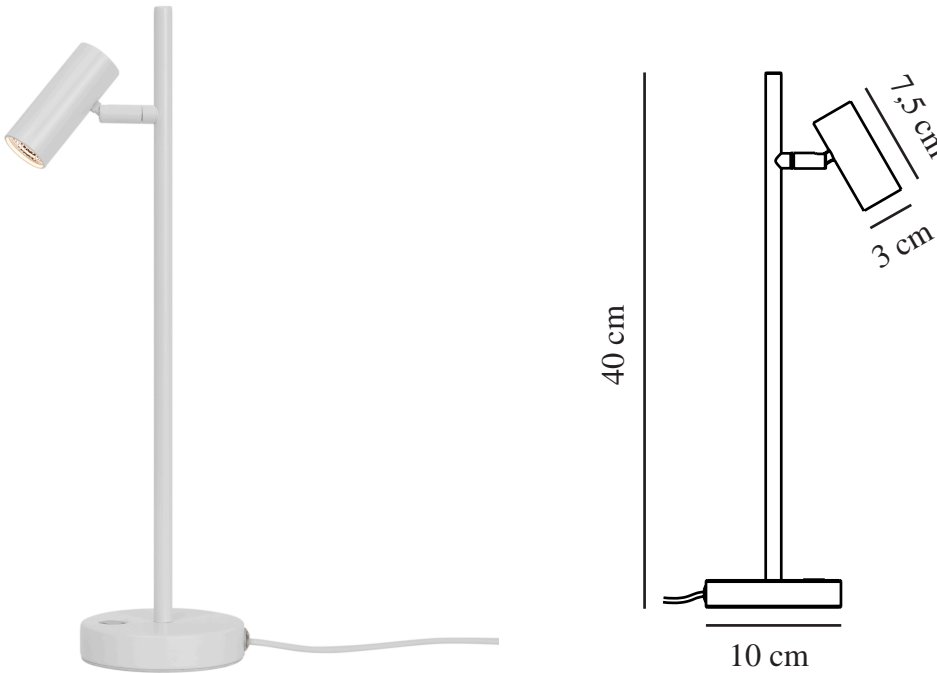

OMARI | LAMPE À POSER | BLANC

2112245001

nordlux®

Tension (V): 230 Volt
Protection IP: IP20
Classe (Classe 1, Classe 2, Classe 3): Classe 3 (12V)
Culot d'ampoule: LED Module
Installation du commutateur: Sur la lampe

Matière première: Métal
Couleur du câble: Blanc
Longueur du câble (cm): 150
Matériau de surface du câble: Matière plastique
Le câble est-il remplaçable: False
Couleur: Blanc

Hauteur (cm): 40
Largeur (cm): 10
Diamètre du tube (cm): 1.15
Diamètre de l'abat-jour (cm): 3
Dimension socle extérieur (cm): 10
Longueur (cm): 15.5
Angle de basculement (°): 90
Angle de rotation (°): 320
EAN: 5704924005442
TUN: 2148723
Numéro d'article: 2112245001
Pièces par unité d'emballage: 3
Hauteur de la boîte de vente (cm): 41.5
Largeur de la boîte de vente (cm): 11.5

Profondeur de la boîte de vente (cm): 11.5
Volume de la boîte de vente m³: 0.0055
Poids net du produit (kg): 0.54
Luminosité de l'éclairage (Lumen): 320
Température de couleur (K): 2700
Valeur Ra : 80
Durée de vie (heures): 25000
Angle de diffusion de l'éclairage (°) : 41
Candela (cd) (pour lampe directionnelle uniquement): 550
Classe énergétique: F
Puissance active (W): 3.2

- Design minimaliste et épuré
- Tête d'éclairage orientable pour une lumière directionnelle
- Garantie LED de 5 ans

Omari présente des lignes nordiques claires, épurées et simples. Cette lampe de table minimaliste et épurée dispose d'un interrupteur tactile marche/arrêt et d'un gradateur. Placez-la à côté de votre lit pour une lumière fonctionnelle que vous pourrez facilement ajuster pour répondre à vos besoins.