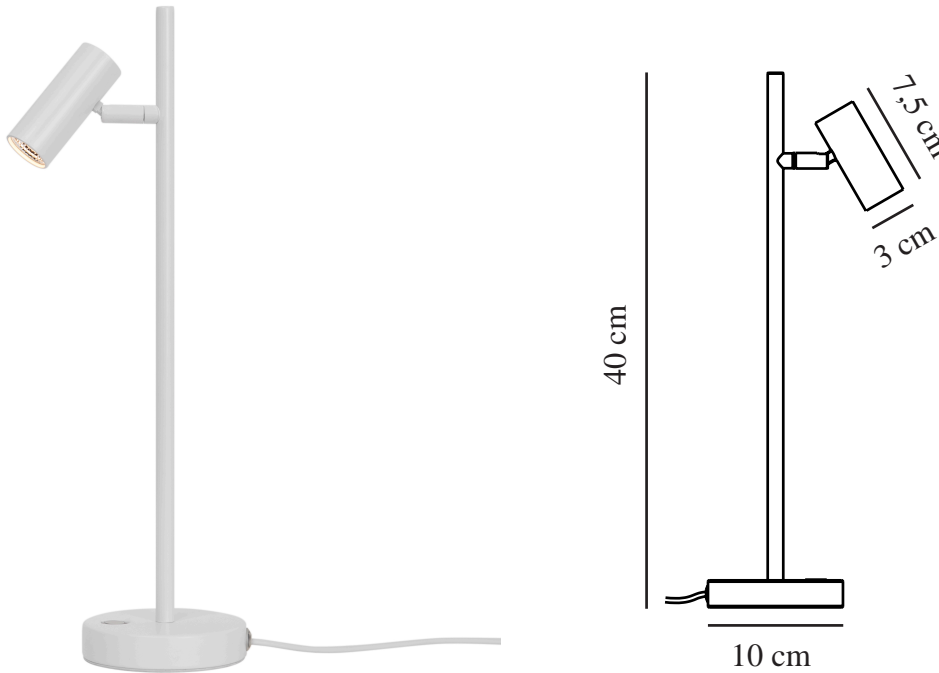

# OMARI | TAFELVERLICHTING | WIT

2112245001

nordlux®

Spanning (V): 230 Volt  
IP-graad: IP20  
Klasse (Klasse 1, Klasse 2, Klasse 3): Klasse 3 (12V)  
Lampfitting: LED Module  
Plaatsing schakelaar: Op het armatuur

Primair materiaal: Metaal  
Kleur van de kabel: wit  
Lengte van de kabel (cm): 150  
Oppervlaktemateriaal van de kabel: Plastic  
Is de kabel vervangbaar?: False

Kleur: wit  
Hoogte (cm): 40  
Breedte (cm): 10  
Buisdiameter (cm): 1.15  
Diameter kap (cm): 3  
Maat basis voor buiten (cm): 10  
Lengte (cm): 15.5  
Kantelhoek (°): 90  
Draaihoek (°): 320

EAN: 5704924005442

TUN: 2148723  
Artikelnummer: 2112245001  
Stuks per masterdoos: 3  
Hoogte verkoopdoos (cm): 41.5  
Breedte verkoopdoos (cm): 11.5  
Diepte verkoopdoos (cm): 11.5  
Verkoopdoos inhoud m<sup>3</sup> : 0.0055  
Nettogewicht product (kg): 0.54

Helderheid van licht (Lumen): 320  
Kleurtemperatuur (K): 2700  
Ra-waarde : 80  
Levensduur (uur): 25000  
Stralingshoek (°) : 41  
Candela (cd) (alleen voor gerichte lamp): 550

- Minimalistisch en gestroomlijnd design • Verstelbare lamp voor gericht licht
- 5 jaar LED-garantie